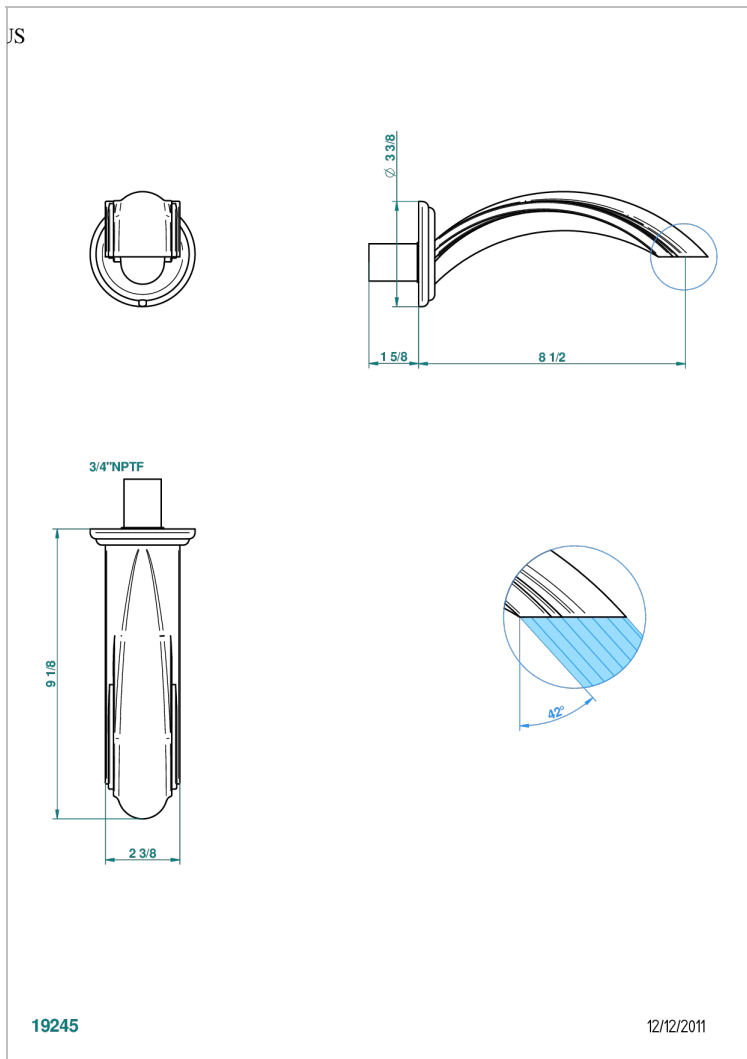

# AMBOISE LAPIS LAZULI

A1K-22SG/US

Bec de bain mural super goliath 3/4", standard américain

THG<sup>®</sup>  
PARIS

Vieux nickel - H28