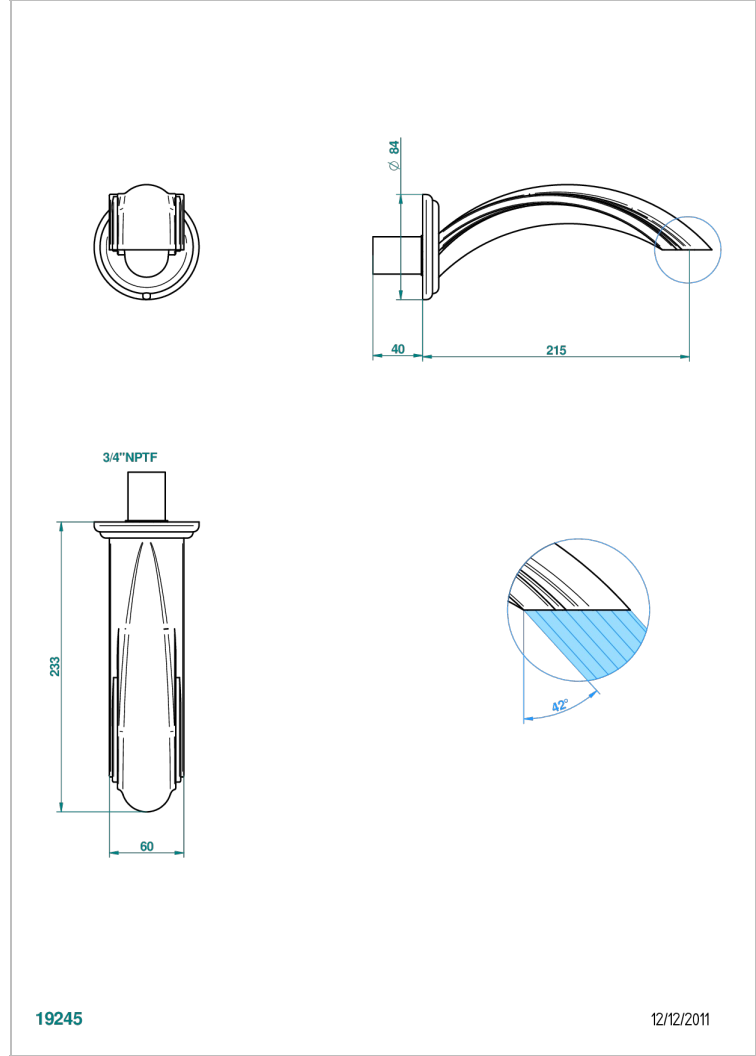

AMBOISE MALACHITE

A1J-22SG/US

Bec de bain mural super goliath 3/4", standard américain

THG[®]
PARIS

19245

12/12/2011

CARACTÉRISTIQUES

- ASME : ASME A112.18.1-2011/CSA B125.1-11

Vieux nickel - H28