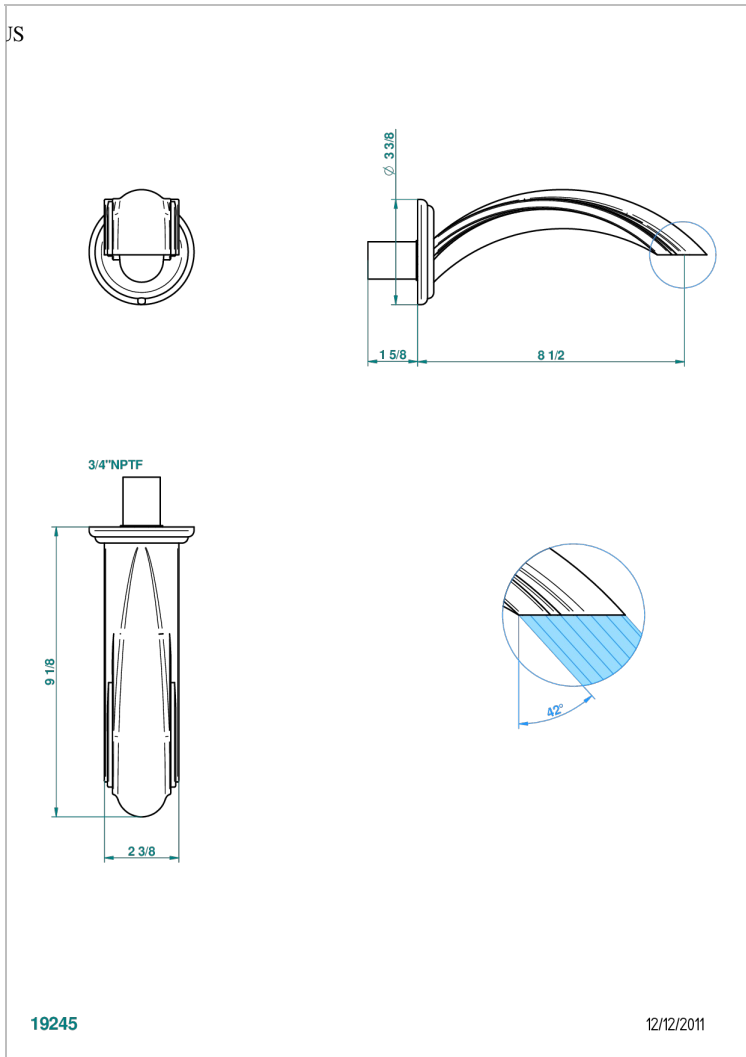

AMBOISE MALACHITE

A1J-22SG/US

Bec de bain mural super goliath 3/4", standard américain

THG[®]
PARIS

CARACTÉRISTIQUES

- ASME : ASME A112.18.1-2011/CSA B125.1-11

CERTIFICATIONS

FINITIONS DISPONIBLES

Vieux nickel - H28