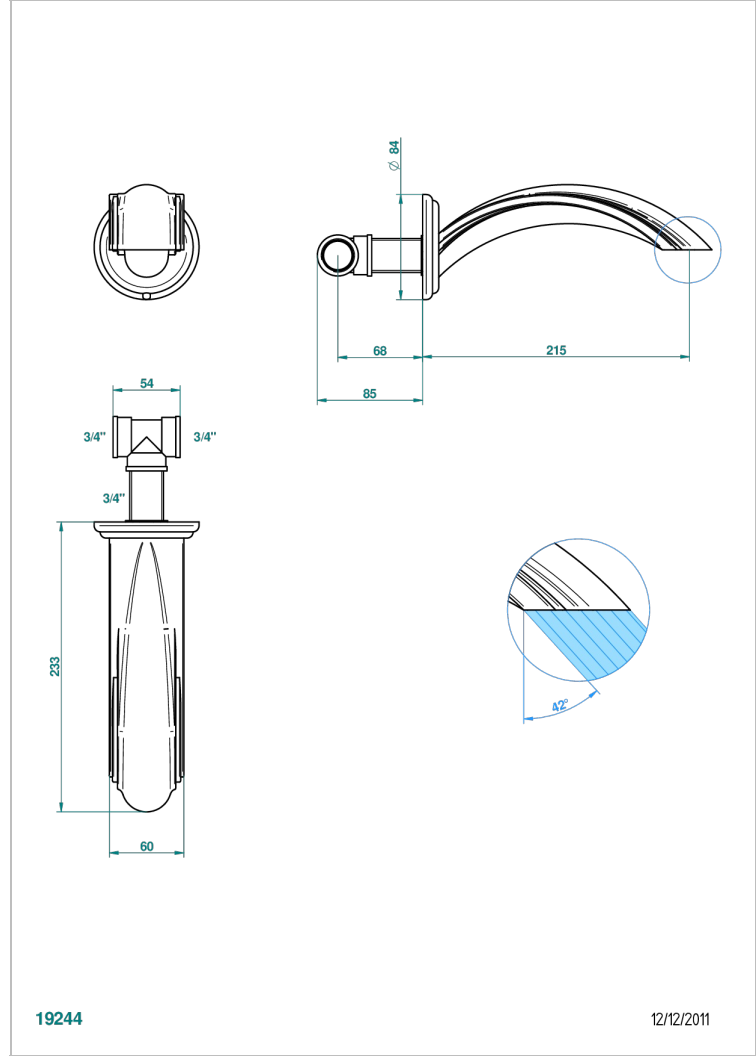

# AMBOISE C МАЛАХИТОМ

A1J-22SG

Излив для ванны встраиваемый в стену - СУПЕР ГОЛИАФ

THG<sup>®</sup>  
PARIS

## ХАРАКТЕРИСТИКИ

- Amboise с малахитом
- Излив для ванны встраиваемый в стену - СУПЕР ГОЛИАФ