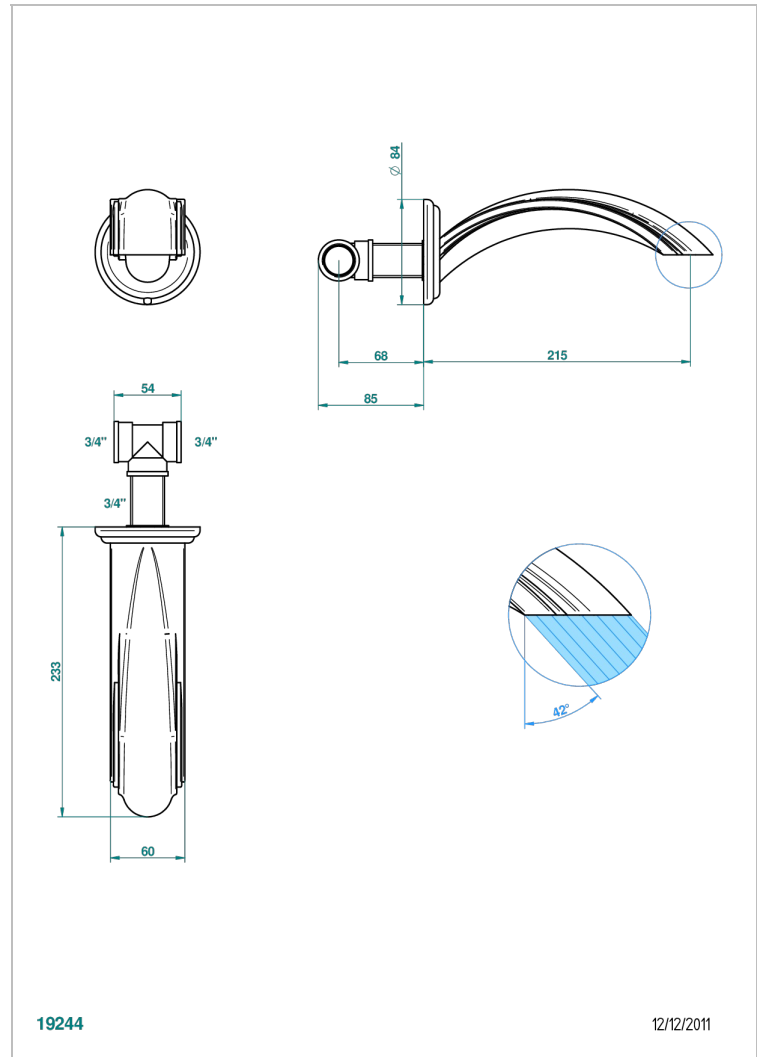

# AMBOISE, MALACHIT

A1J-22SG

Wannenauslauf 3/4" zur Wandmontage, Super Goliath

THG<sup>®</sup>  
PARIS

19244

12/12/2011

## EIGENSCHAFTEN

- Amboise, Malachit
- Wannenauslauf 3/4" zur Wandmontage, Super Goliath

## VERFÜGBARE OBERFLÄCHEN

Altnickel - H28  
Blassgold - F30  
Blassgold matt unlackiert - F31  
Chrom - A02  
Chrom / gold - G02  
Chrom matt - C02

Gold - F01  
Gold matt - F07  
Mattschwarz keramik - D30  
Nickel matt - C01  
Pvd blush - H62  
Pvd blush matt - H60

Silberrnickel - B01