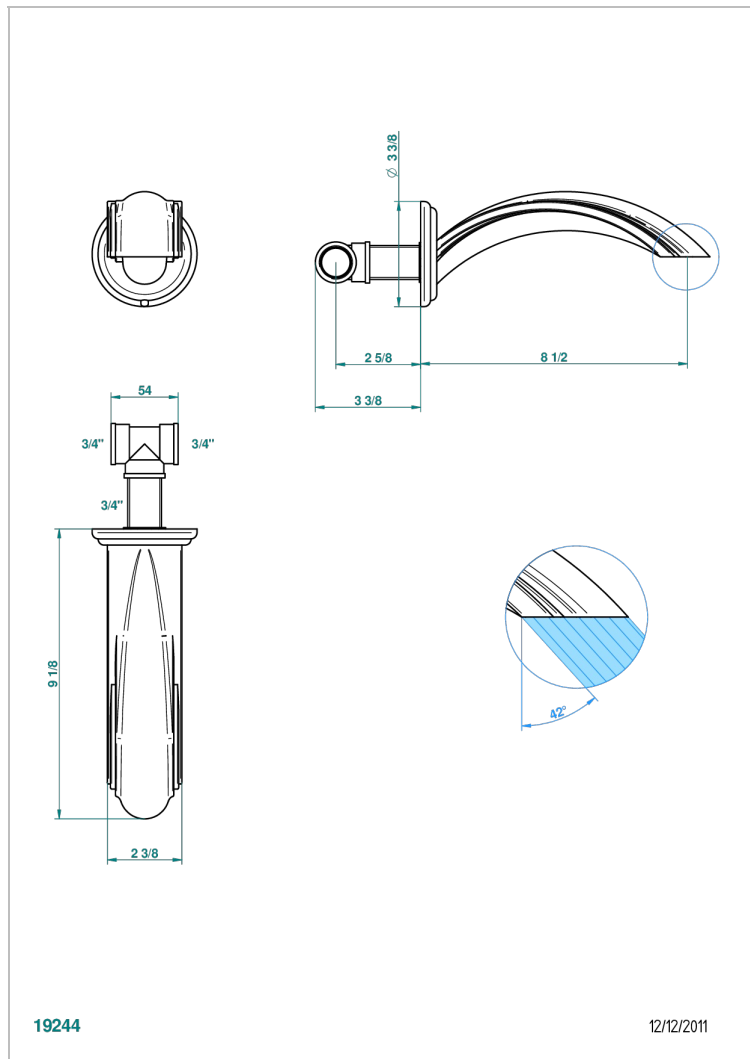

# AMBOISE C МАЛАХИТОМ

A1J-22SG

Излив для ванны встраиваемый в стену - СУПЕР ГОЛИАФ

THG<sup>®</sup>  
PARIS

19244

12/12/2011

## ХАРАКТЕРИСТИКИ

- Amboise с малахитом
- Излив для ванны встраиваемый в стену - СУПЕР ГОЛИАФ