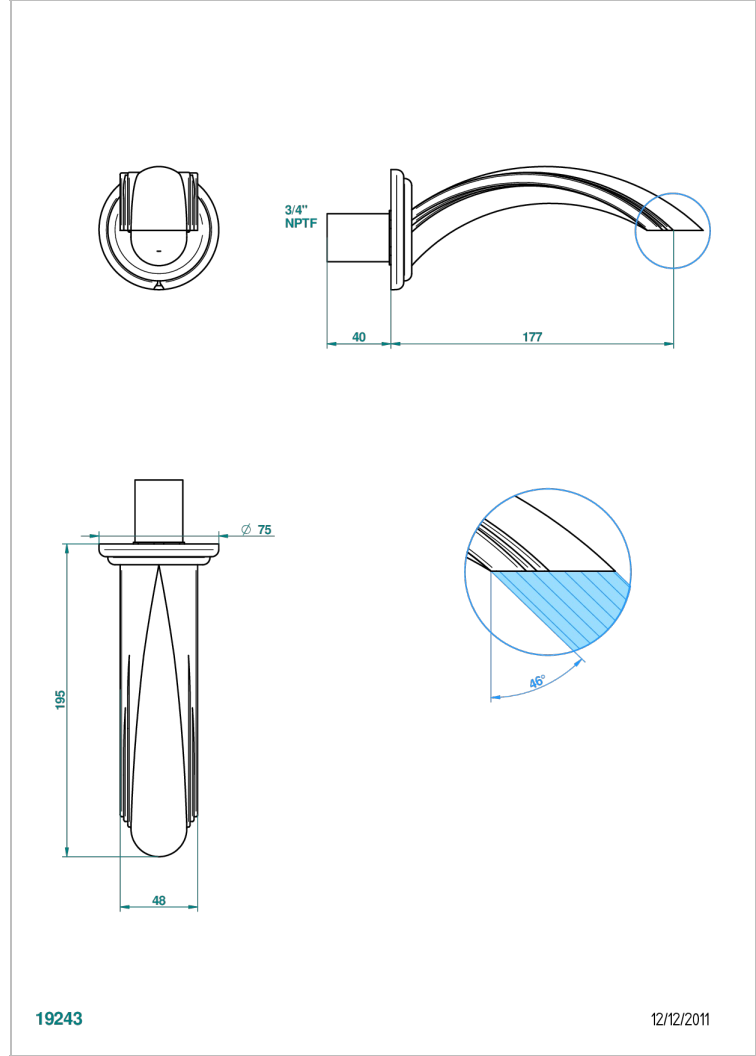

CHEVERNY ONYX NOIR

U1V-22G/US

Bec de bain mural goliath, standard américain

THG[®]
PARIS

CARACTÉRISTIQUES

- ASME : ASME A112.18.1-2011/CSA B125.1-11

CERTIFICATIONS

FINITIONS DISPONIBLES

Vieux nickel - H28