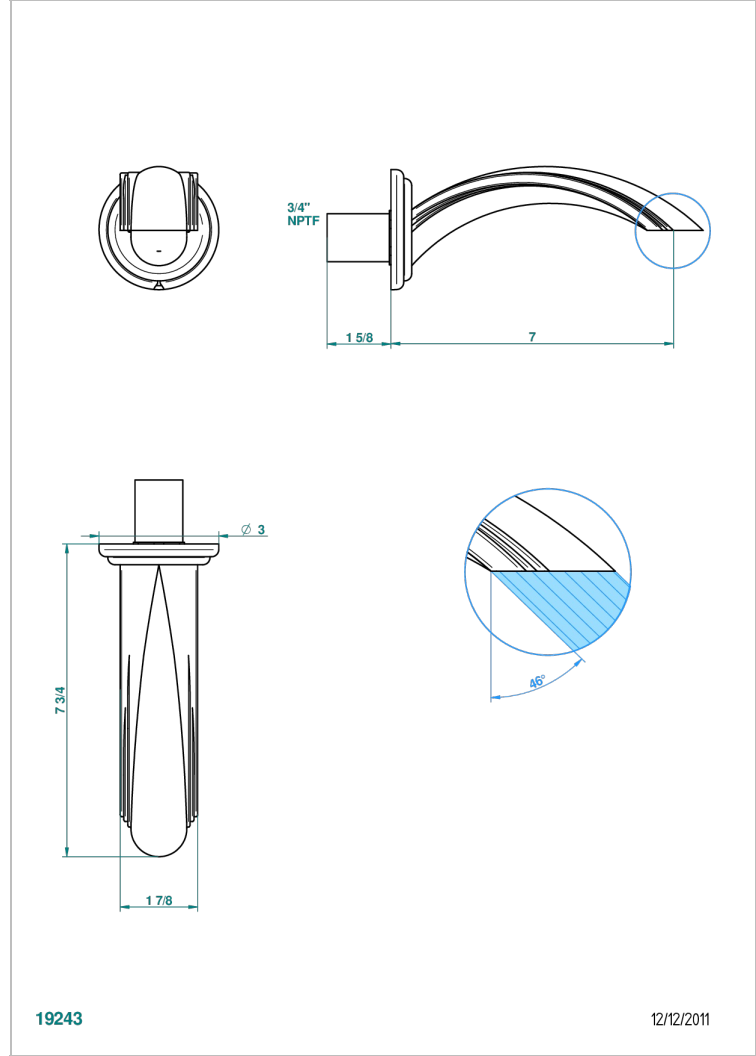

CHEVERNY ONYX NOIR

U1V-22G/US

Bec de bain mural goliath, standard américain

THG[®]
PARIS

CARACTÉRISTIQUES

- ASME : ASME A112.18.1-2011/CSA B125.1-11

CERTIFICATIONS

FINITIONS DISPONIBLES

Vieux nickel - H28