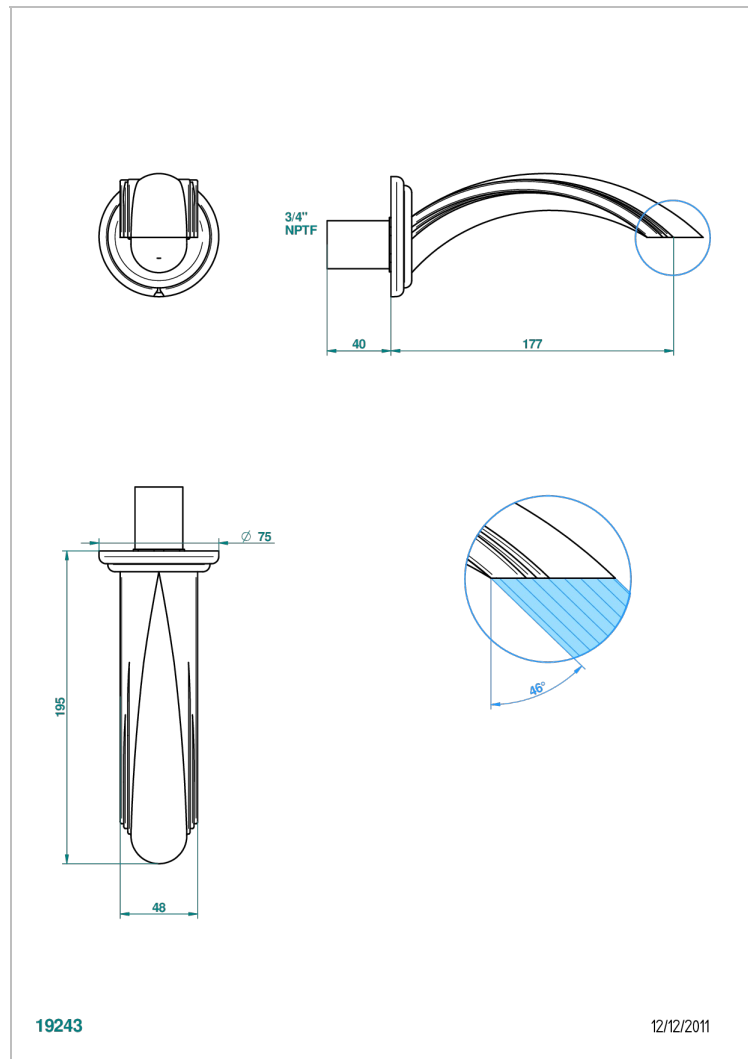

SULLY ONYX BLANC

U1S-22G/US

Bec de bain mural goliath, standard américain

THG[®]
PARIS

19243

12/12/2011

CARACTÉRISTIQUES

- ASME : ASME A112.18.1-2011/CSA B125.1-11

Vieux nickel - H28