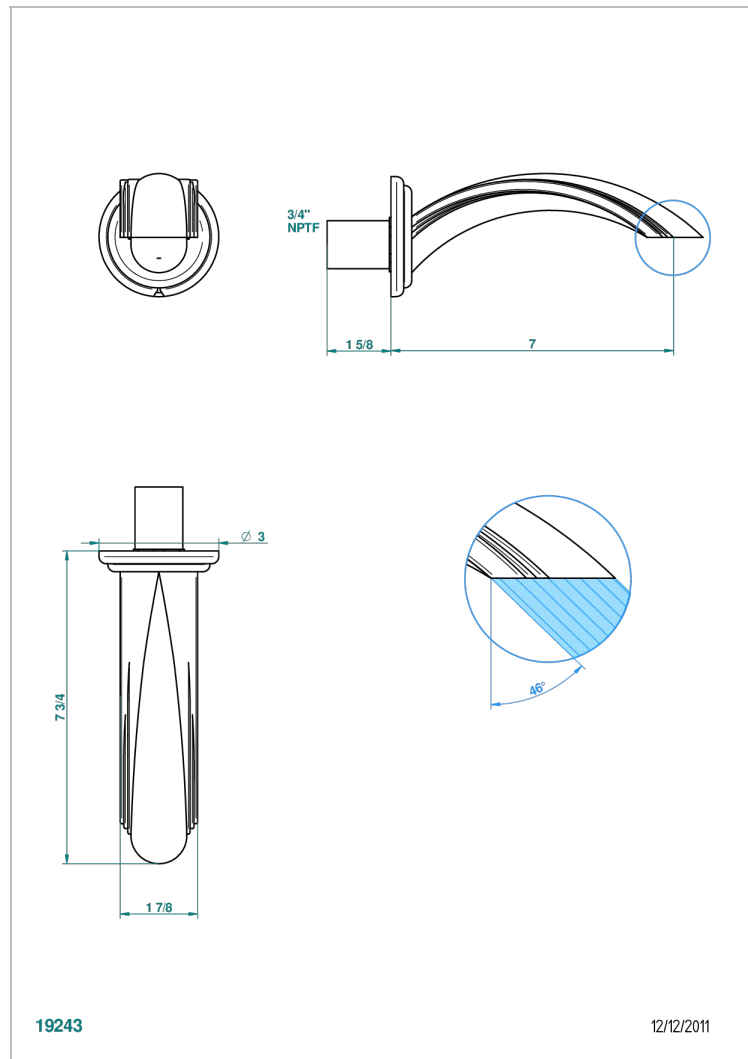

SULLY ONYX BLANC

U1S-22G/US

Bec de bain mural goliath, standard américain

THG[®]
PARIS

CARACTÉRISTIQUES

- ASME : ASME A112.18.1-2011/CSA B125.1-11

CERTIFICATIONS

FINITIONS DISPONIBLES

Vieux nickel - H28