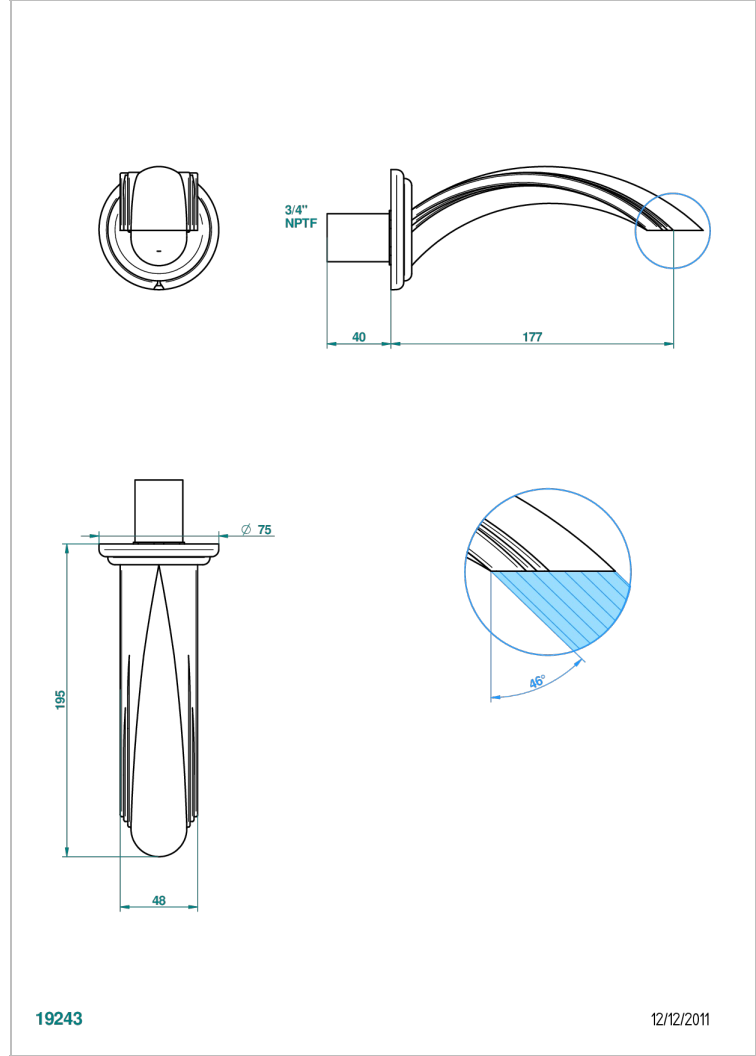

AMBOISE JASPE ROUGE

A1L-22G/US

Bec de bain mural goliath, standard américain

THG[®]
PARIS

CARACTÉRISTIQUES

- ASME : ASME A112.18.1-2011/CSA B125.1-11

CERTIFICATIONS

FINITIONS DISPONIBLES

Vieux nickel - H28