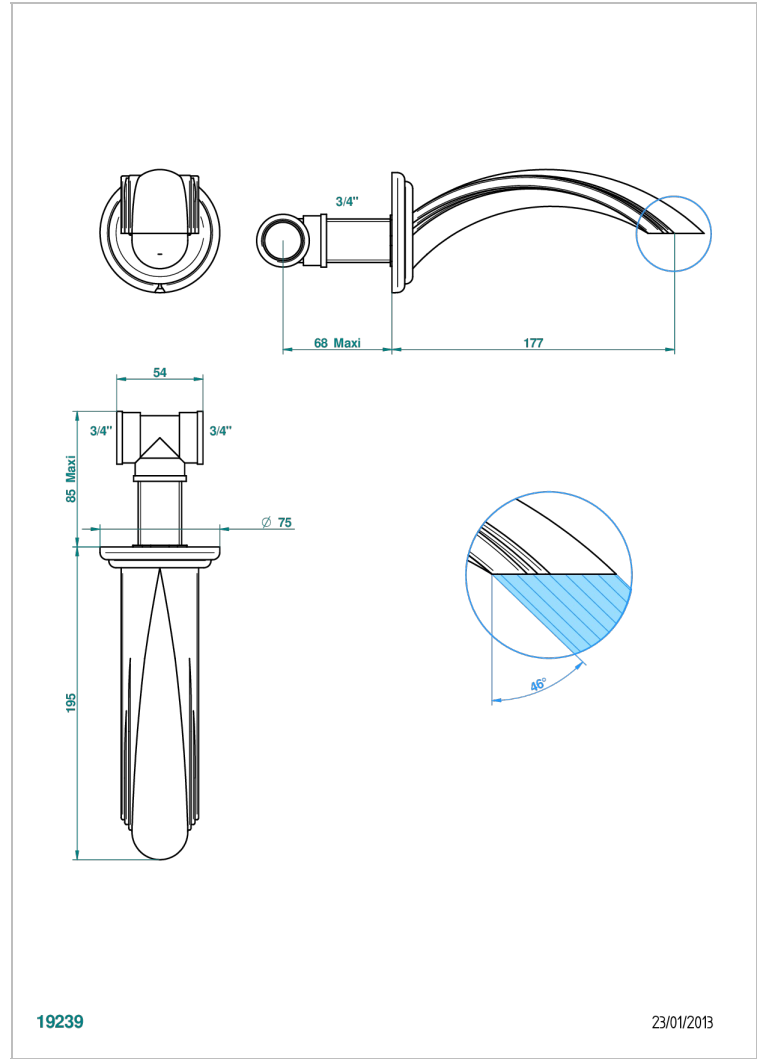

# CHEVERNY ONYX NOIR

U1V-22G

Bec de bain mural goliath 3/4"

THG<sup>®</sup>  
PARIS

## CARACTÉRISTIQUES

- Cheverny Onyx noir
- Bec de bain mural goliath 3/4"

Vieux nickel - H28