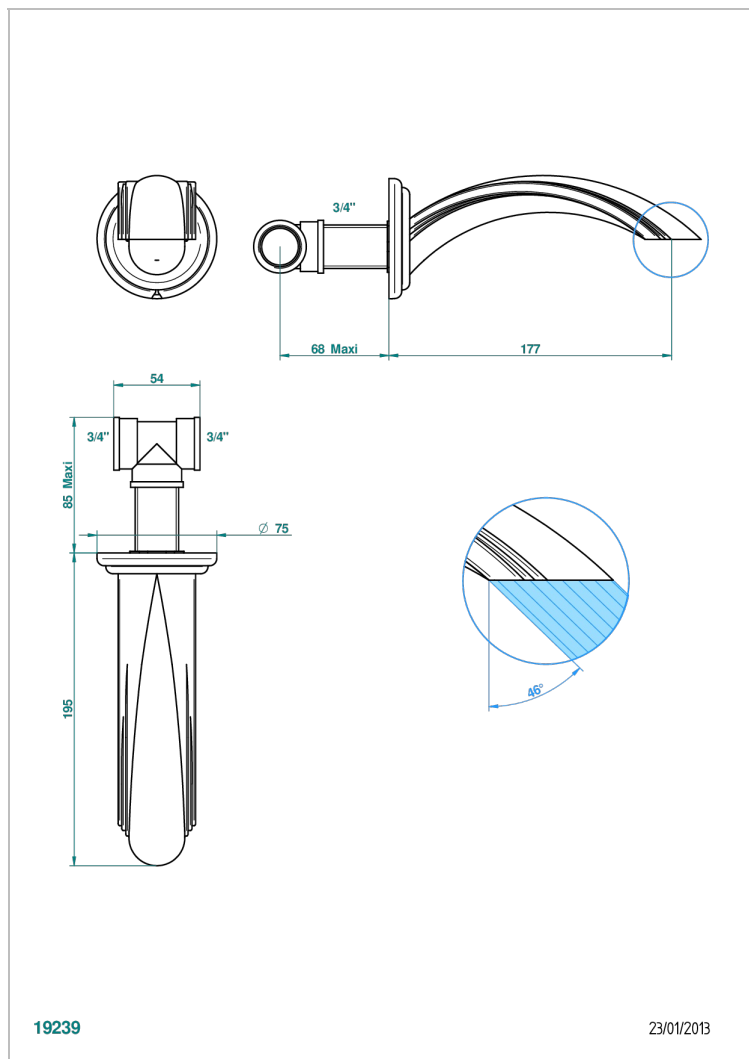

CHEVERNY ONICE NEGRO

U1V-22G

Caño de bañera mural goliath 3/4"

THG[®]
PARIS

CARACTERÍSTICAS

- Cheverny Onice negro
- Caño de bañera mural goliath 3/4"

ACABADOS DISPONIBLES

Cerámica negra mate - D30
Cromo - A02
Cromo / dorado - G02
Cromo mate - C02
Dorado - F01
Dorado mate - F07