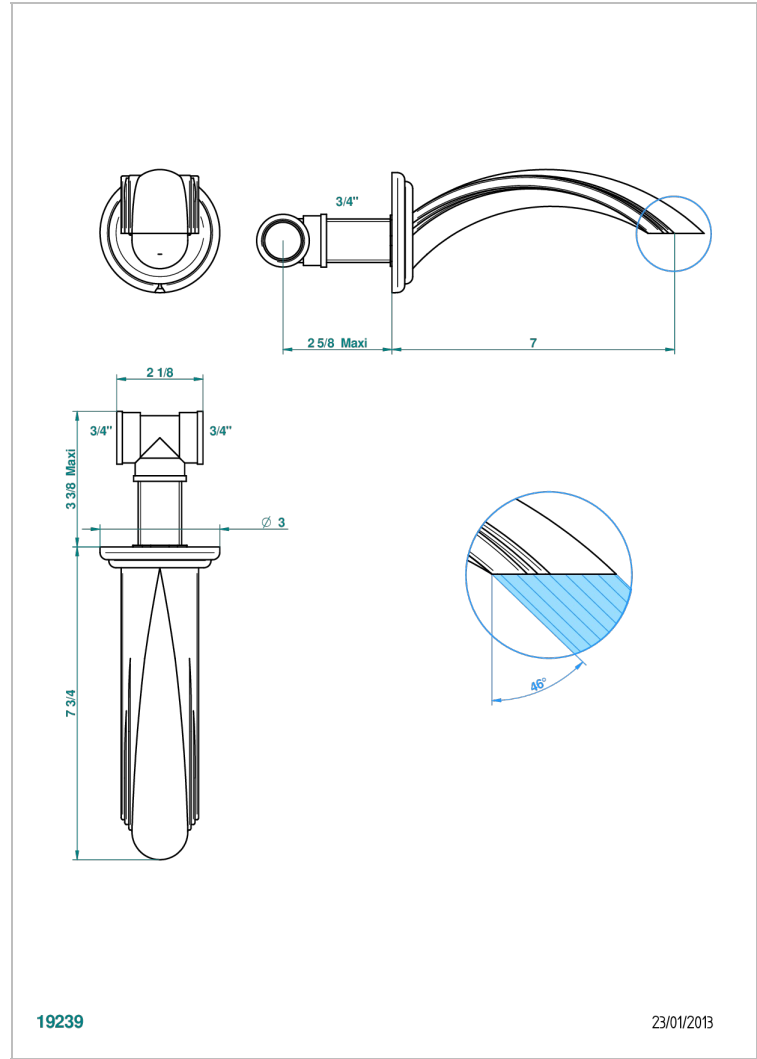

CHEVERNY ONYX NOIR

U1V-22G

Bec de bain mural goliath 3/4"

THG[®]
PARIS

CARACTÉRISTIQUES

- Cheverny Onyx noir
- Bec de bain mural goliath 3/4"

FINITIONS DISPONIBLES

Chromé - A02
Chromé / doré - G02
Chromé mat - C02
Doré brillant - F01
Doré mat - F07
Nickel brillant - B01

Nickel mat - C01
Noir mat céramique - D30
Or pâle - F30
Or pâle mat - F31
Pvd blush - H62
Pvd blush mat - H60

Pvd couleur bronze brown - F33
Pvd couleur bronze brown - mat - F34
Pvd couleur doré - H52
Pvd couleur doré mat - H53
Pvd couleur laiton - H49
Pvd couleur laiton mat - H50

Pvd couleur nickel - H55
Pvd couleur nickel mat - H56
Pvd graphite - H64
Pvd graphite mat - H65
Pvd umber - H66
Pvd umber mat - H67

Vieux nickel - H28