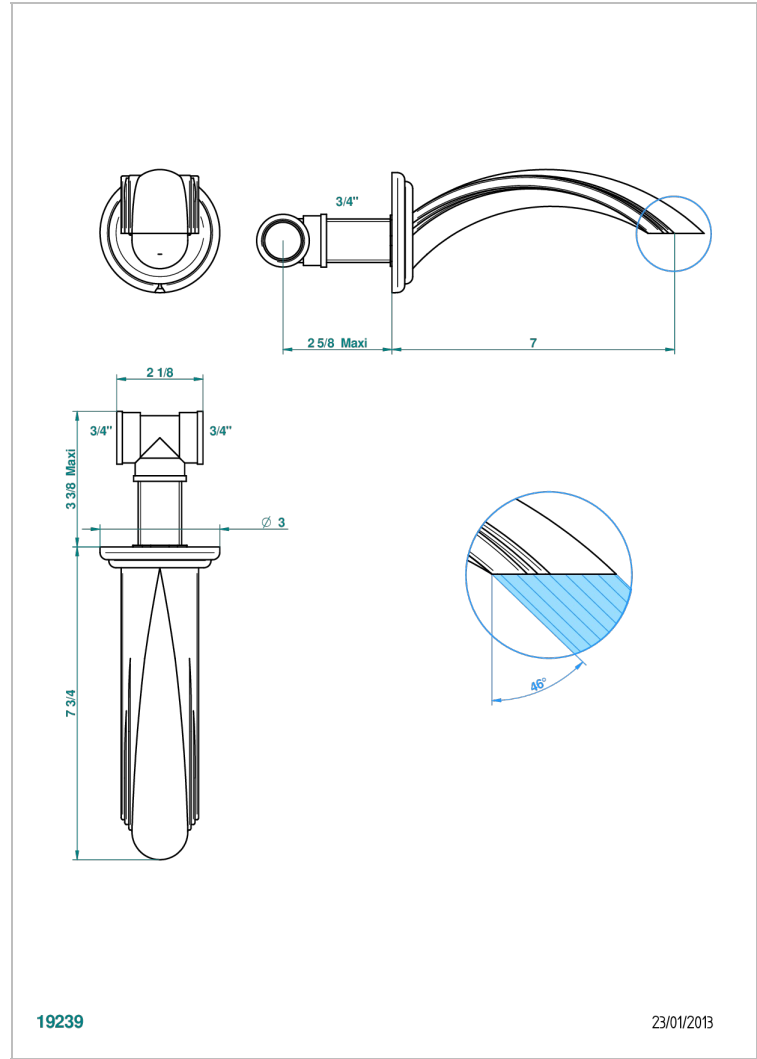

CHEVERNY ONICE NEGRO

U1V-22G

Caño de bañera mural goliath 3/4"

THG[®]
PARIS

CARACTERÍSTICAS

- Cheverny Onice negro
- Caño de bañera mural goliath 3/4"

ACABADOS DISPONIBLES

Cerámica negra mate - D30
Cromo - A02
Cromo / dorado - G02
Cromo mate - C02
Dorado - F01
Dorado mate - F07