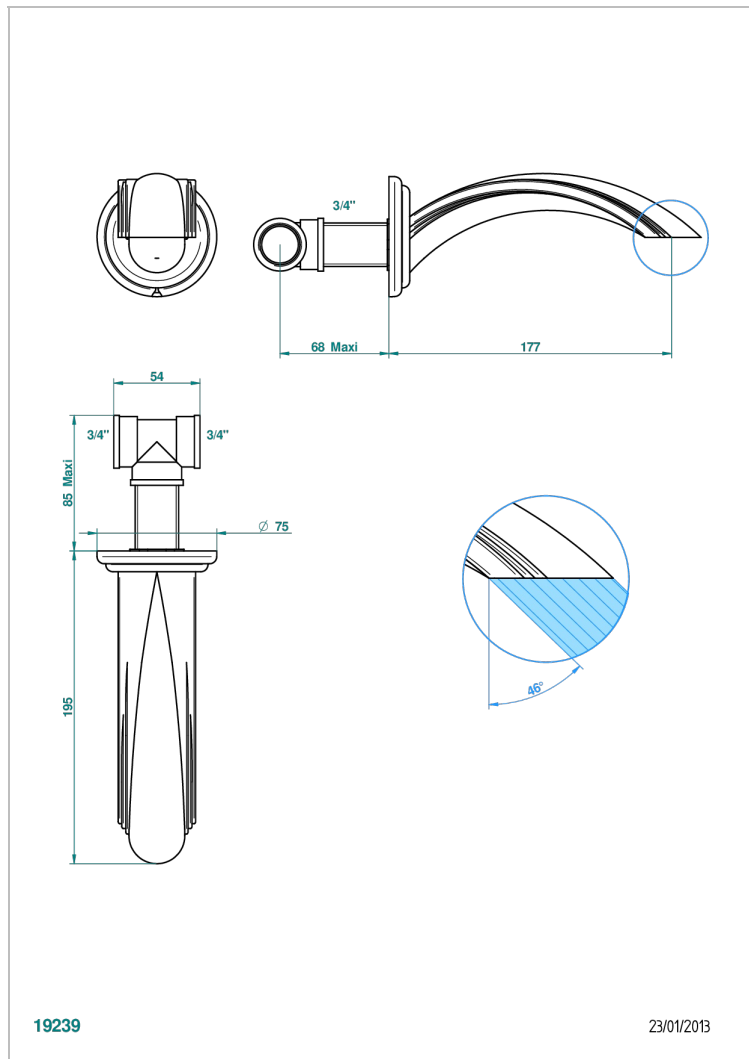

CHEVERNY ONICE NEGRO

U1V-22G

Caño de bañera mural goliath 3/4"

THG[®]
PARIS

CARACTERÍSTICAS

- Cheverny Onice negro
- Caño de bañera mural goliath 3/4"

ACABADOS DISPONIBLES

Cerámica negra mate - D30
Cromo - A02
Cromo / dorado - G02
Cromo mate - C02
Dorado - F01
Dorado mate - F07

Dorado pálido - F30
Dorado pálido mate (sin barniz) - F31
Níquel - B01
Níquel mate - C01
Níquel viejo - H28
Pvd blush - H62

Pvd blush mate - H60
Pvd color latón - H49
Pvd color latón mate - H50
Pvd color níquel - H55
Pvd color níquel mate - H56
Pvd color oro - H52