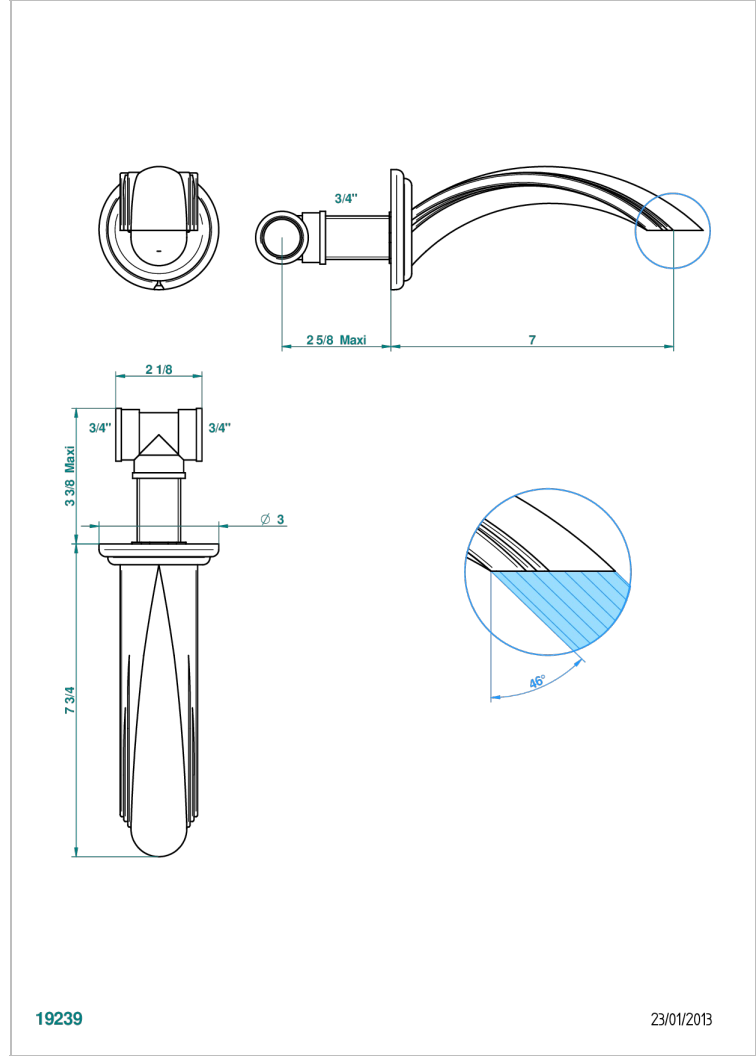

CHEVERNY ONICE NEGRO

U1V-22G

Caño de bañera mural goliath 3/4"

THG[®]
PARIS

CARACTERÍSTICAS

- Cheverny Onice negro
- Caño de bañera mural goliath 3/4"

ACABADOS DISPONIBLES

Cerámica negra mate - D30
Cromo - A02
Cromo / dorado - G02
Cromo mate - C02
Dorado - F01
Dorado mate - F07

Dorado pálido - F30
Dorado pálido mate (sin barniz) - F31
Níquel - B01
Níquel mate - C01
Níquel viejo - H28
Pvd blush - H62

Pvd blush mate - H60
Pvd color latón - H49
Pvd color latón mate - H50
Pvd color níquel - H55
Pvd color níquel mate - H56
Pvd color oro - H52