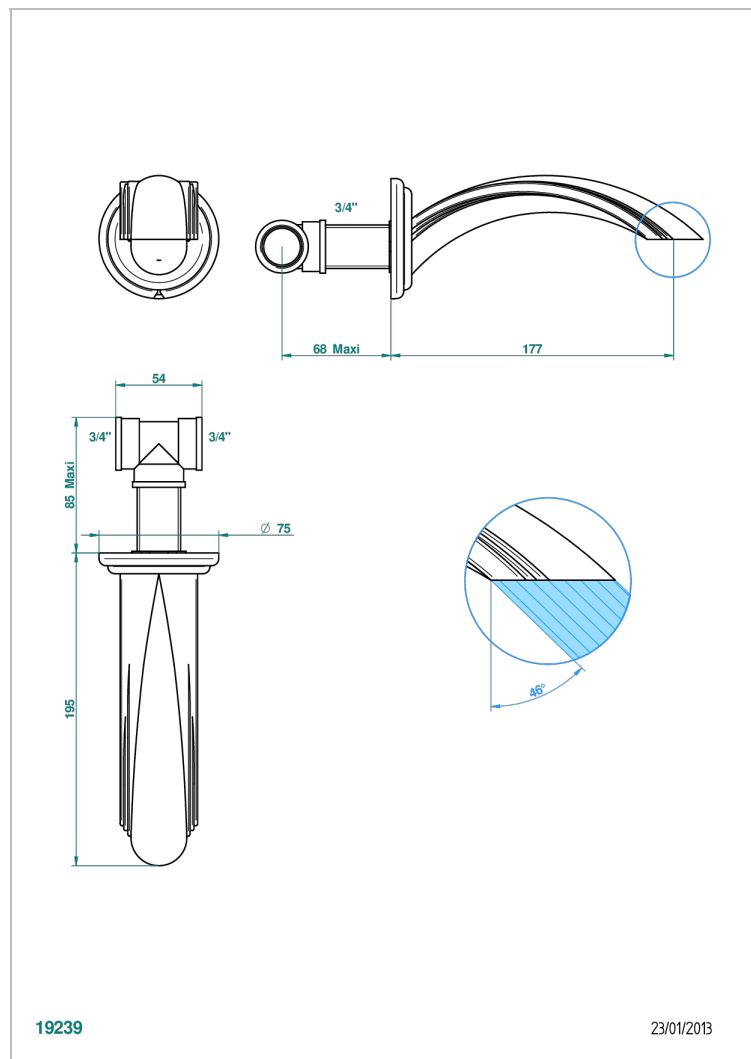

SULLY ONYX BLANC

U1S-22G

Bec de bain mural goliath 3/4"

THG[®]
PARIS

CARACTÉRISTIQUES

- Sully Onyx blanc
- Bec de bain mural goliath 3/4"

FINITIONS DISPONIBLES

Chromé - A02
Chromé / doré - G02
Chromé mat - C02
Doré brillant - F01
Doré mat - F07
Nickel brillant - B01

Nickel mat - C01
Noir mat céramique - D30
Or pâle - F30
Or pâle mat - F31
Pvd blush - H62
Pvd blush mat - H60

Pvd couleur bronze brown - F33
Pvd couleur bronze brown - mat - F34
Pvd couleur doré - H52
Pvd couleur doré mat - H53
Pvd couleur laiton - H49
Pvd couleur laiton mat - H50

Pvd couleur nickel - H55
Pvd couleur nickel mat - H56
Pvd graphite - H64
Pvd graphite mat - H65
Pvd umber - H66
Pvd umber mat - H67

Vieux nickel - H28