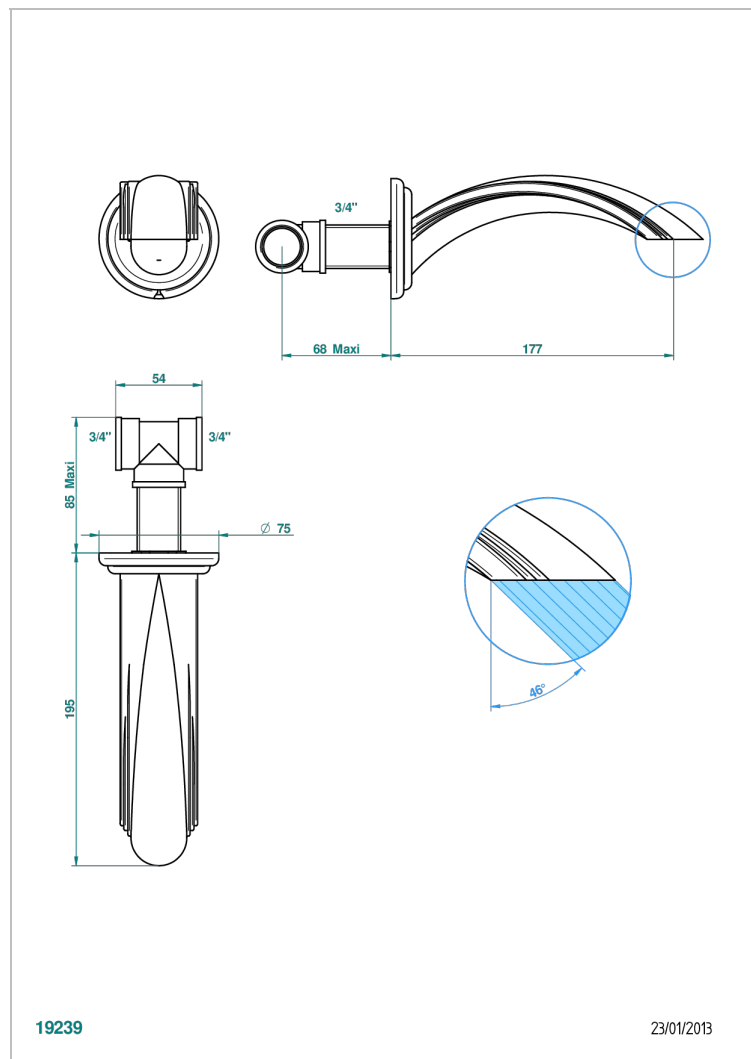

SULLY ONICE BLANCO

U1S-22G

Caño de bañera mural goliath 3/4"

THG[®]
PARIS

CARACTERÍSTICAS

- Sully Onice Blanco
- Caño de bañera mural goliath 3/4"

ACABADOS DISPONIBLES

Cerámica negra mate - D30
Cromo - A02
Cromo / dorado - G02
Cromo mate - C02
Dorado - F01
Dorado mate - F07