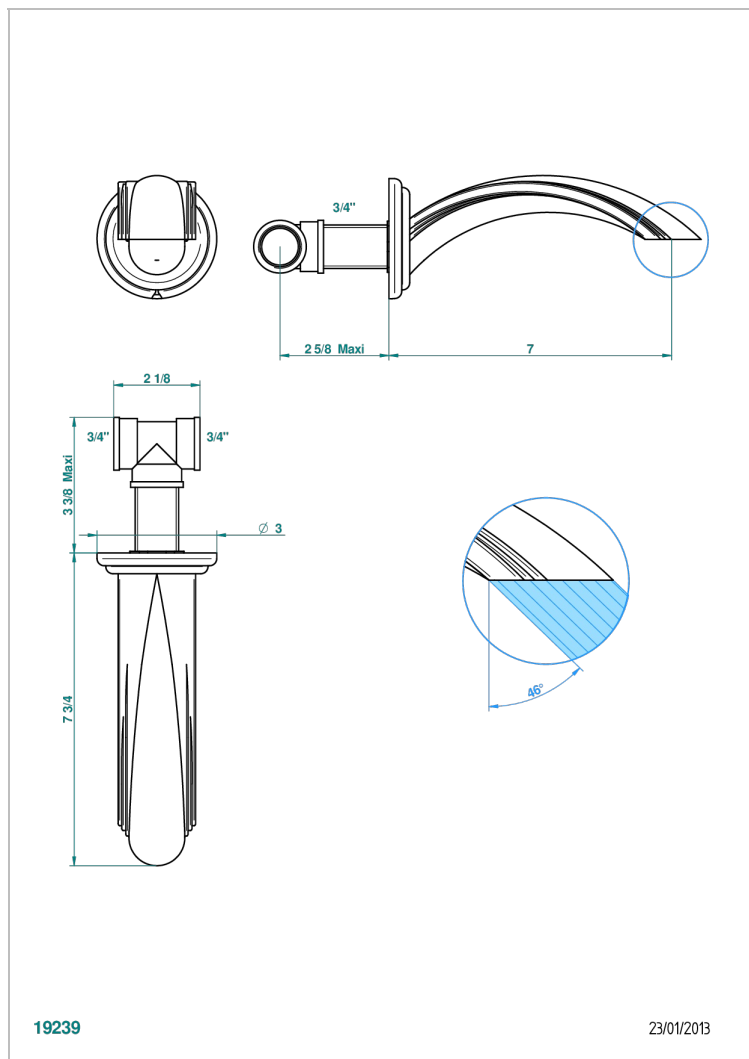

SULLY ONYX BLANC

U1S-22G

Bec de bain mural goliath 3/4"

THG[®]
PARIS

CARACTÉRISTIQUES

- Sully Onyx blanc
- Bec de bain mural goliath 3/4"

FINITIONS DISPONIBLES

Chromé - A02
Chromé / doré - G02
Chromé mat - C02
Doré brillant - F01
Doré mat - F07
Nickel brillant - B01

Nickel mat - C01
Noir mat céramique - D30
Or pâle - F30
Or pâle mat - F31
Pvd blush - H62
Pvd blush mat - H60

Pvd couleur bronze brown - F33
Pvd couleur bronze brown - mat - F34
Pvd couleur doré - H52
Pvd couleur doré mat - H53
Pvd couleur laiton - H49
Pvd couleur laiton mat - H50

Pvd couleur nickel - H55
Pvd couleur nickel mat - H56
Pvd graphite - H64
Pvd graphite mat - H65
Pvd umber - H66
Pvd umber mat - H67

Vieux nickel - H28