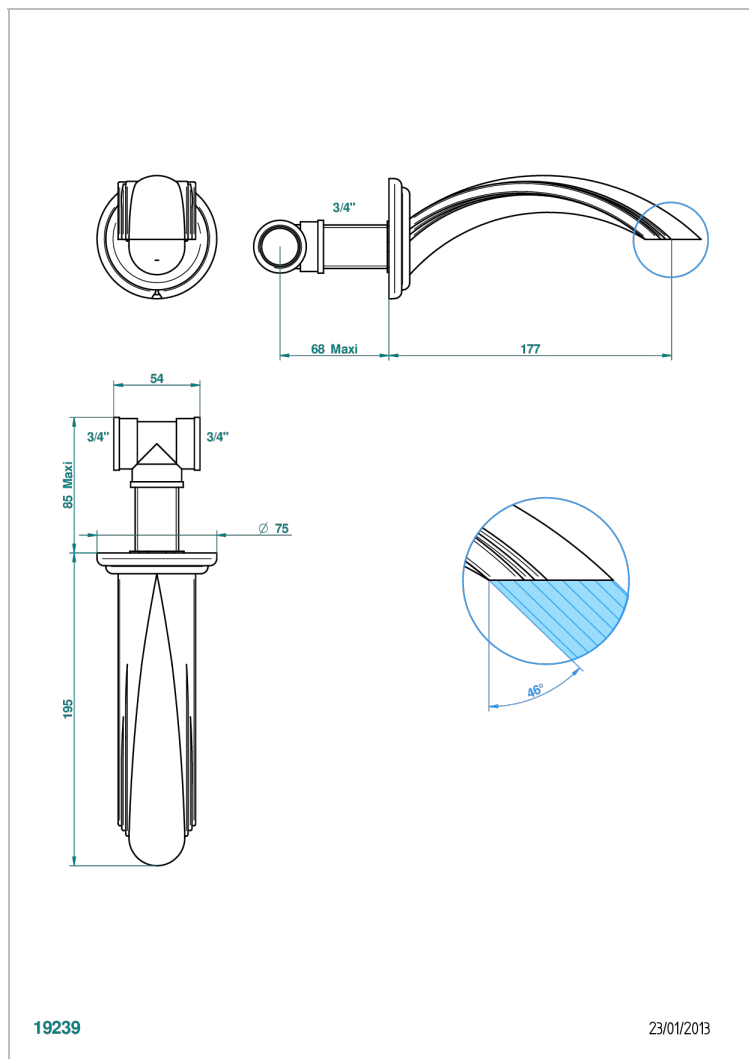

SULLY ONICE BLANCO

U1S-22G

Caño de bañera mural goliath 3/4"

THG[®]
PARIS

CARACTERÍSTICAS

- Sully Onice Blanco
- Caño de bañera mural goliath 3/4"

ACABADOS DISPONIBLES

Cerámica negra mate - D30
Cromo - A02
Cromo / dorado - G02
Cromo mate - C02
Dorado - F01
Dorado mate - F07