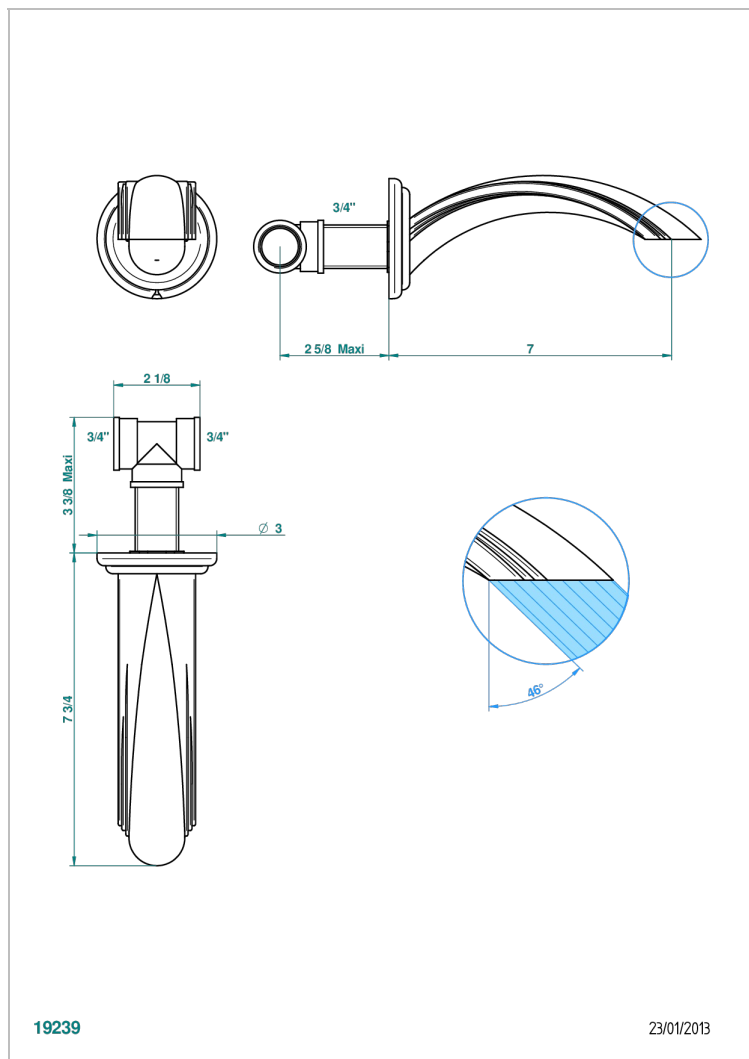

SULLY ONICE BLANCO

U1S-22G

Caño de bañera mural goliath 3/4"

THG[®]
PARIS

CARACTERÍSTICAS

- Sully Onice Blanco
- Caño de bañera mural goliath 3/4"

ACABADOS DISPONIBLES

Cerámica negra mate - D30
Cromo - A02
Cromo / dorado - G02
Cromo mate - C02
Dorado - F01
Dorado mate - F07