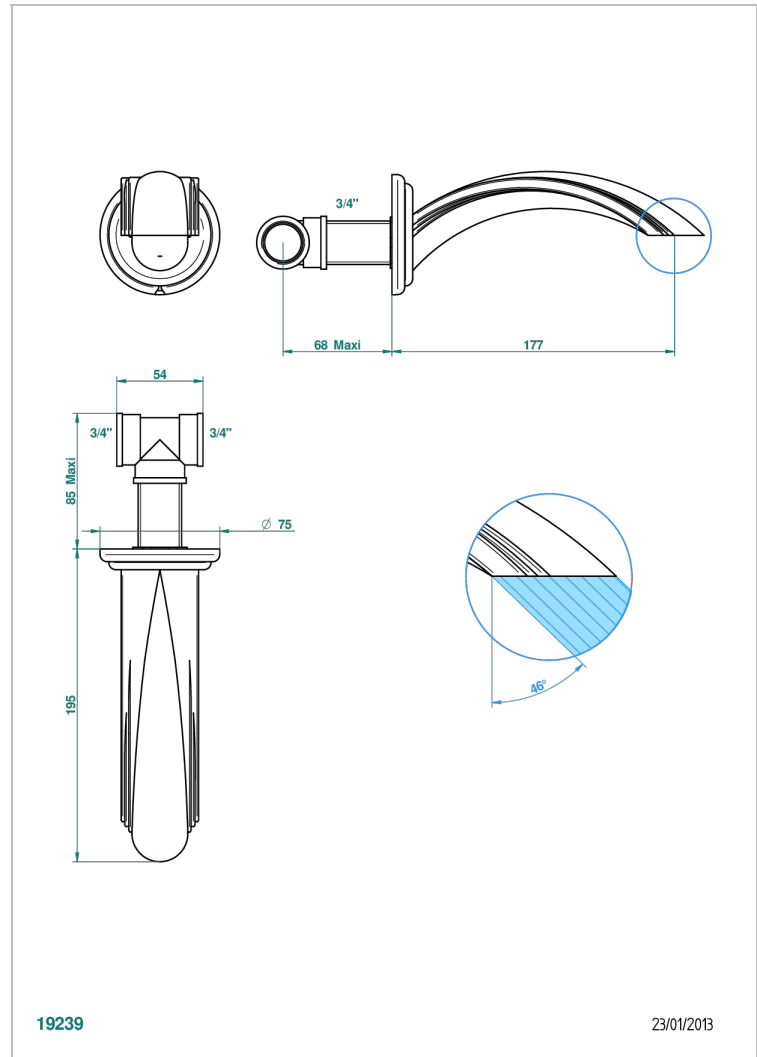

CHEVERNY JASPE ROUGE

A1U-22G

Bec de bain mural goliath 3/4"

THG[®]
PARIS

CARACTÉRISTIQUES

- Cheverny Jaspe rouge
- Bec de bain mural goliath 3/4"

FINITIONS DISPONIBLES

Chromé - A02
Chromé / doré - G02
Chromé mat - C02
Doré brillant - F01
Doré mat - F07
Nickel brillant - B01

Nickel mat - C01
Noir mat céramique - D30
Or pâle - F30
Or pâle mat - F31
Pvd blush - H62
Pvd blush mat - H60

Pvd couleur bronze brown - F33
Pvd couleur bronze brown - mat - F34
Pvd couleur doré - H52
Pvd couleur doré mat - H53
Pvd couleur laiton - H49
Pvd couleur laiton mat - H50

Pvd couleur nickel - H55
Pvd couleur nickel mat - H56
Pvd graphite - H64
Pvd graphite mat - H65
Pvd umber - H66
Pvd umber mat - H67

Vieux nickel - H28