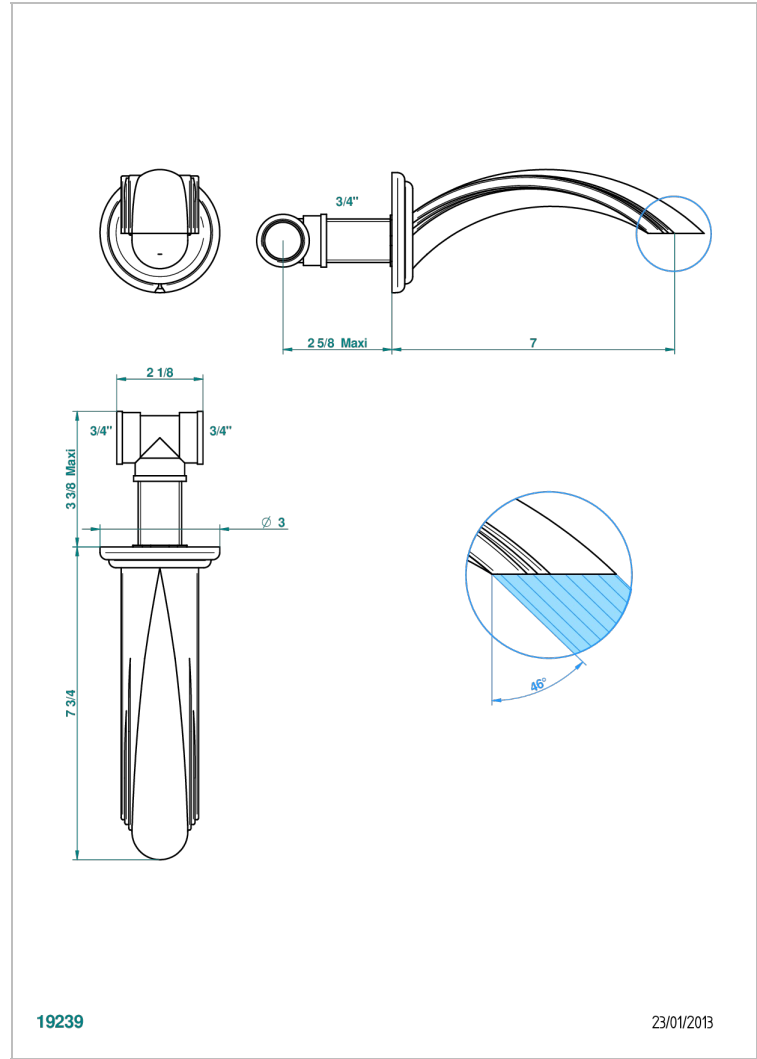

# CHEVERNY JASPE ROUGE

A1U-22G

Bec de bain mural goliath 3/4"

THG<sup>®</sup>  
PARIS

## CARACTÉRISTIQUES

- Cheverny Jaspe rouge
- Bec de bain mural goliath 3/4"

Vieux nickel - H28