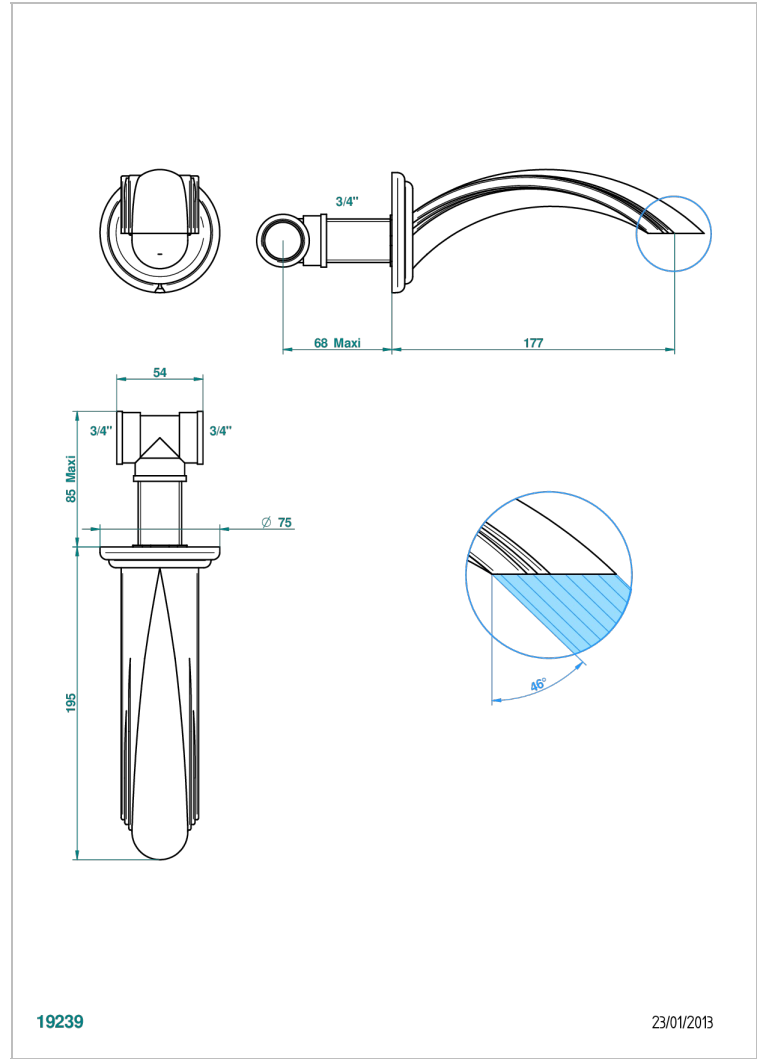

CHEVERNY LAPIS LAZULI

A1T-22G

Bec de bain mural goliath 3/4"

THG[®]
PARIS

CARACTÉRISTIQUES

- Cheverny Lapis Lazuli
- Bec de bain mural goliath 3/4"

FINITIONS DISPONIBLES

Chromé - A02
Chromé / doré - G02
Chromé mat - C02
Doré brillant - F01
Doré mat - F07
Nickel brillant - B01

Nickel mat - C01
Noir mat céramique - D30
Or pâle - F30
Or pâle mat - F31
Pvd blush - H62
Pvd blush mat - H60

Pvd couleur bronze brown - F33
Pvd couleur bronze brown - mat - F34
Pvd couleur doré - H52
Pvd couleur doré mat - H53
Pvd couleur laiton - H49
Pvd couleur laiton mat - H50

Pvd couleur nickel - H55
Pvd couleur nickel mat - H56
Pvd graphite - H64
Pvd graphite mat - H65
Pvd umber - H66
Pvd umber mat - H67

Vieux nickel - H28