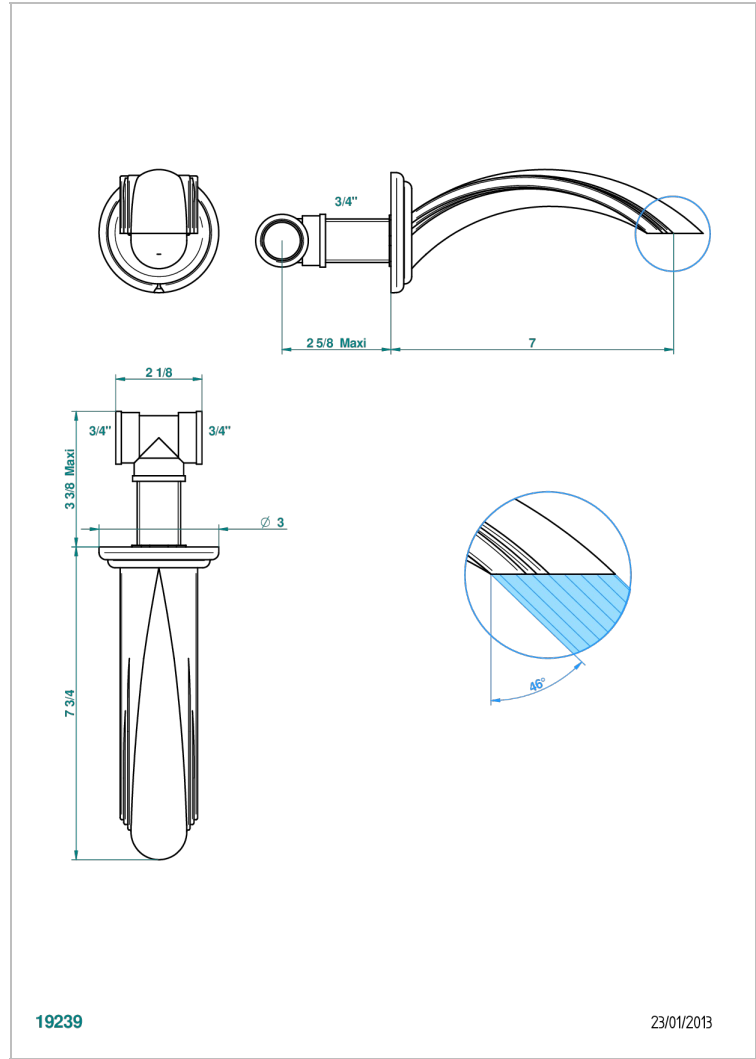

CHEVERNY LAPIS LAZULI

A1T-22G

Bec de bain mural goliath 3/4"

THG[®]
PARIS

CARACTÉRISTIQUES

- Cheverny Lapis Lazuli
- Bec de bain mural goliath 3/4"

FINITIONS DISPONIBLES

Chromé - A02
Chromé / doré - G02
Chromé mat - C02
Doré brillant - F01
Doré mat - F07
Nickel brillant - B01

Nickel mat - C01
Noir mat céramique - D30
Or pâle - F30
Or pâle mat - F31
Pvd blush - H62
Pvd blush mat - H60

Pvd couleur bronze brown - F33
Pvd couleur bronze brown - mat - F34
Pvd couleur doré - H52
Pvd couleur doré mat - H53
Pvd couleur laiton - H49
Pvd couleur laiton mat - H50

Pvd couleur nickel - H55
Pvd couleur nickel mat - H56
Pvd graphite - H64
Pvd graphite mat - H65
Pvd umber - H66
Pvd umber mat - H67

Vieux nickel - H28