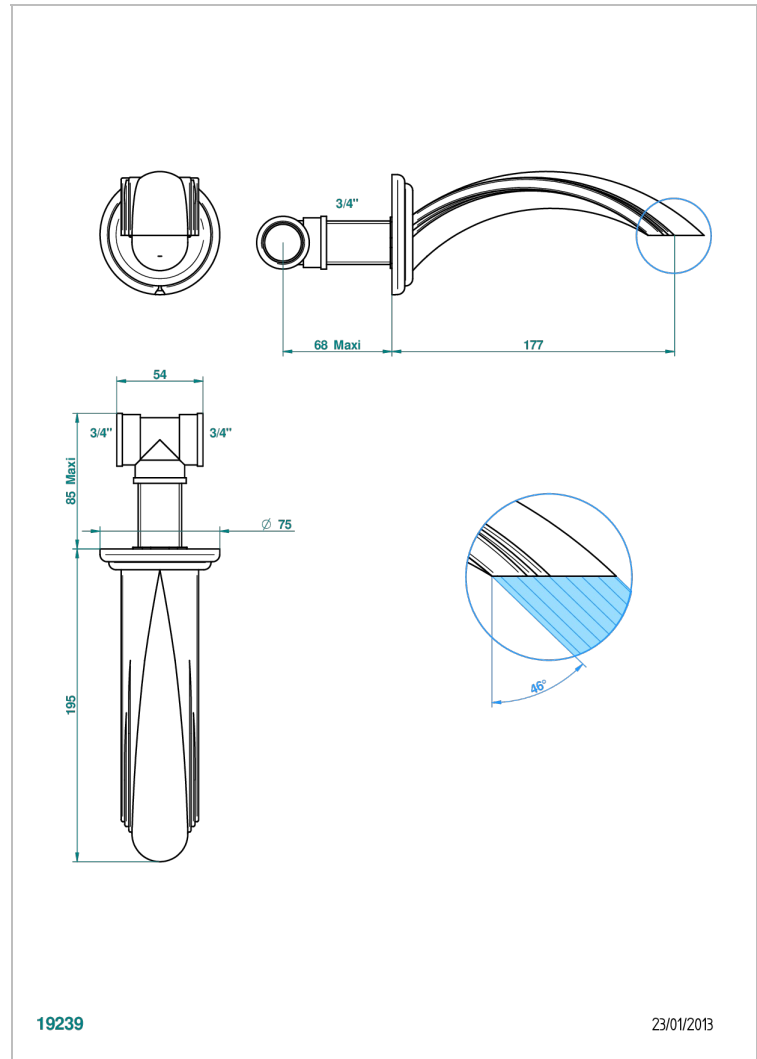

AMBOISE MALACHITE

A1J-22G

Bec de bain mural goliath 3/4"

THG[®]
PARIS

CARACTÉRISTIQUES

- Amboise Malachite
- Bec de bain mural goliath 3/4"

FINITIONS DISPONIBLES

Chromé - A02
Chromé / doré - G02
Chromé mat - C02
Doré brillant - F01
Doré mat - F07
Nickel brillant - B01

Nickel mat - C01
Noir mat céramique - D30
Or pâle - F30
Or pâle mat - F31
Pvd blush - H62
Pvd blush mat - H60

Pvd couleur bronze brown - F33
Pvd couleur bronze brown - mat - F34
Pvd couleur doré - H52
Pvd couleur doré mat - H53
Pvd couleur laiton - H49
Pvd couleur laiton mat - H50

Pvd couleur nickel - H55
Pvd couleur nickel mat - H56
Pvd graphite - H64
Pvd graphite mat - H65
Pvd umber - H66
Pvd umber mat - H67

Vieux nickel - H28