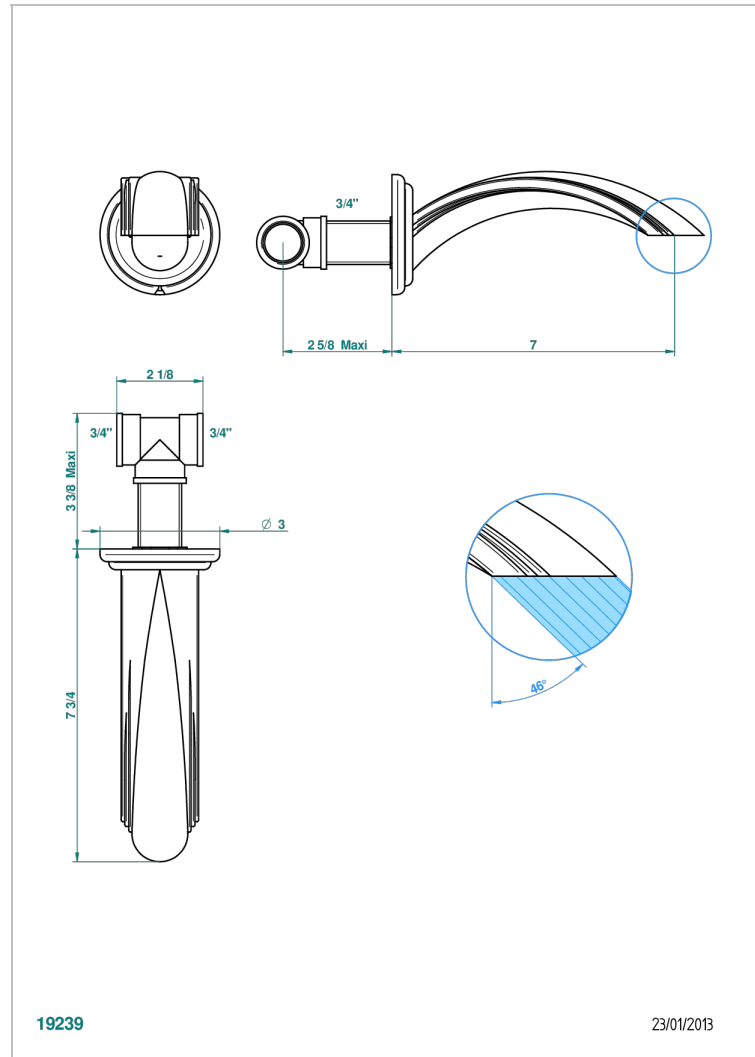

AMBOISE MALACHITE

A1J-22G

Bec de bain mural goliath 3/4"

THG[®]
PARIS

CARACTÉRISTIQUES

- Amboise Malachite
- Bec de bain mural goliath 3/4"

FINITIONS DISPONIBLES

Chromé - A02
Chromé / doré - G02
Chromé mat - C02
Doré brillant - F01
Doré mat - F07
Nickel brillant - B01

Nickel mat - C01
Noir mat céramique - D30
Or pâle - F30
Or pâle mat - F31
Pvd blush - H62
Pvd blush mat - H60

Pvd couleur bronze brown - F33
Pvd couleur bronze brown - mat - F34
Pvd couleur doré - H52
Pvd couleur doré mat - H53
Pvd couleur laiton - H49
Pvd couleur laiton mat - H50

Pvd couleur nickel - H55
Pvd couleur nickel mat - H56
Pvd graphite - H64
Pvd graphite mat - H65
Pvd umber - H66
Pvd umber mat - H67

Vieux nickel - H28