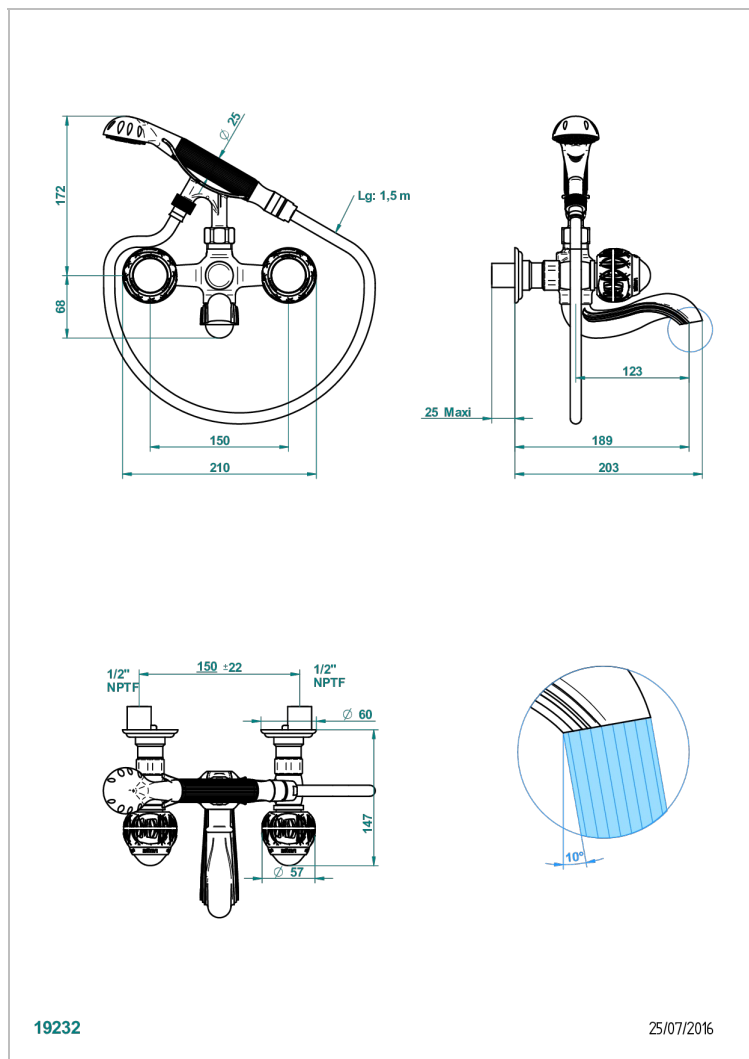

PANTHERE CRISTAL CLAIR

A2H-13B/US

Bain douche mural 1/2", avec système de douche standard américain

THG[®]
PARIS

CARACTÉRISTIQUES

- Têtes à disques céramique 1/2" 1/4 tour
- Bec à écoulement libre
- Entraxe 150 mm
- Livré avec raccords excentrés en laiton
- Inverseur automatique
- Flexible métallique 1,5 m double agrafage
- Douchette en laiton avec tapis Easyclean, réducteur de débit et clapet anti-retour
- Raccordements aux standards US
- ASME : ASME A112.18.1-2011/CSA B125.1-11

SPÉCIFICATIONS TECHNIQUES

- Recommandé : 3 bars (max. 5 bars) - Advised : 43,5 psi (max. 72 psi)
- Bec : 75 l/min à 3 bars - Douchette : 9,5 l/min à 3 bars
- Spout : 19,8 gpm at 43.5 psi - Handshower : 2.5 gpm at 43.5 psi