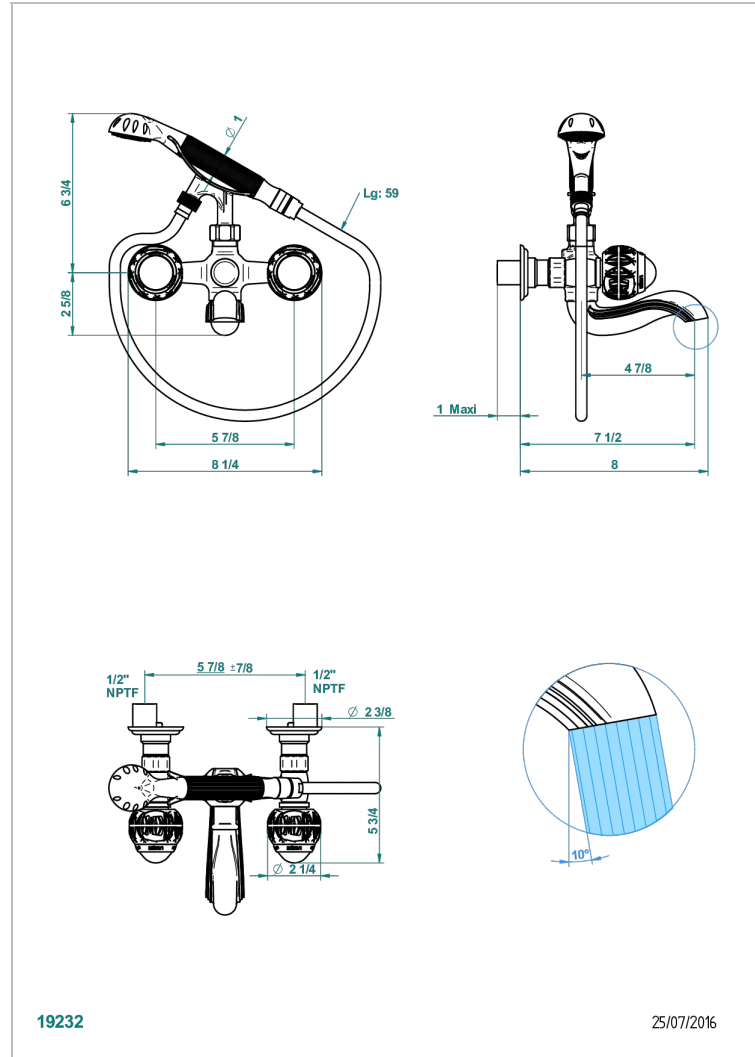

PANTHERE CRISTAL CLAIR

A2H-13B/US

Bain douche mural 1/2", avec système de douche standard américain

THG[®]
PARIS

CARACTÉRISTIQUES

- Têtes à disques céramique 1/2" 1/4 tour
- Bec à écoulement libre
- Entraxe 150 mm
- Livré avec raccords excentrés en laiton
- Inverseur automatique
- Flexible métallique 1,5 m double agrafage
- Douchette en laiton avec tapis Easyclean, réducteur de débit et clapet anti-retour
- Raccordements aux standards US
- ASME : ASME A112.18.1-2011/CSA B125.1-11

Pvd umber mat - H67
Vieux cuivre rouge mat - H07
Vieux nickel - H28

SPÉCIFICATIONS TECHNIQUES

- Recommandé : 3 bars (max. 5 bars) - Advised : 43,5 psi (max. 72 psi)
- Bec : 75 l/min à 3 bars - Douchette : 9,5 l/min à 3 bars
- Spout : 19,8 gpm at 43.5 psi - Handshower : 2.5 gpm at 43.5 psi