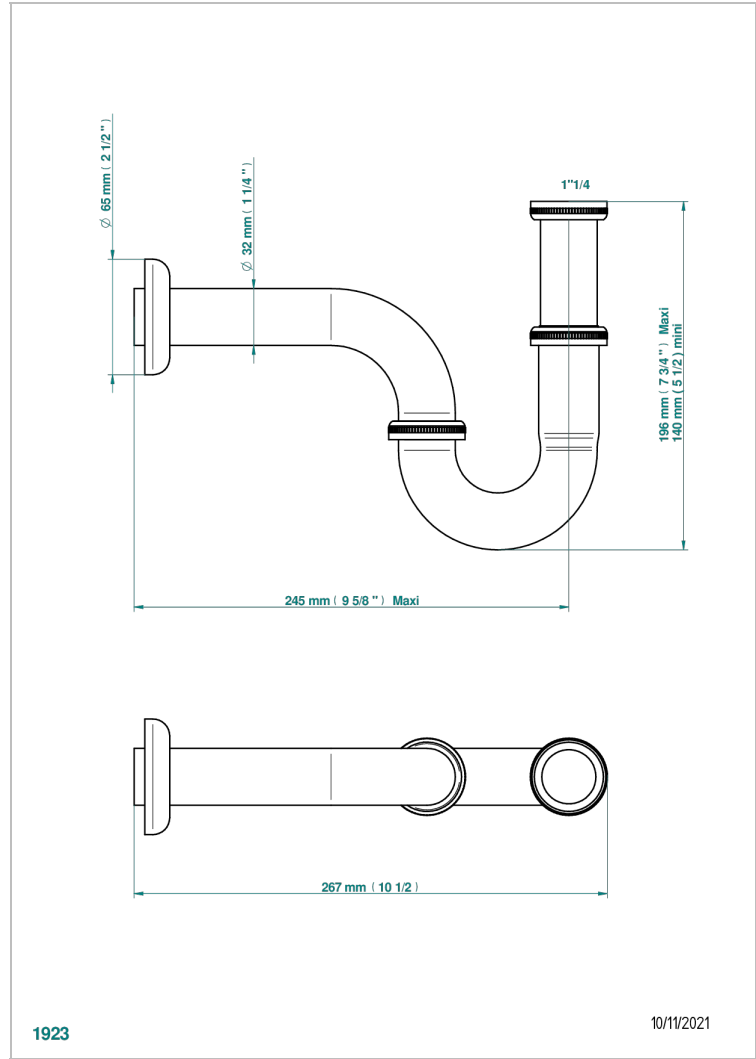

Siphon tube de lavabo réglable avec rosace fourni par le client, standard américain

CARACTÉRISTIQUES

- Malmaison Métal
- Siphon tube de lavabo réglable avec rosace fourni par le client, standard américain

FINITIONS DISPONIBLES

Bronze clair - D01
Chromé - A02
Chromé / doré - G02
Chromé mat - C02
Doré brillant - F01
Doré mat - F07

Nickel brillant - B01
Nickel mat - C01
Noir mat céramique - D30
Or pâle - F30
Or pâle mat - F31
Vieux cuivre rouge mat - H07

Vieux nickel - H28