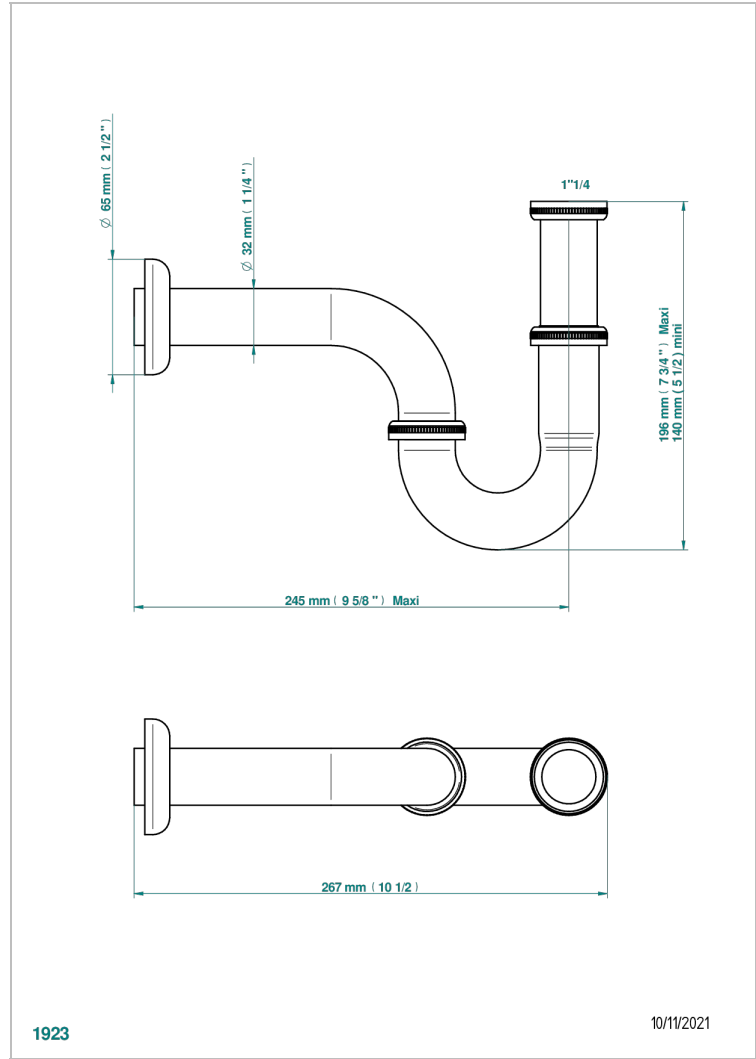

Sifón de lavabo ajustable mini 140 mm maxi 195 mm con rosetón

CARACTERÍSTICAS

- Malmaison metal
- Sifón de lavabo ajustable mini 140 mm maxi 195 mm con rosetón

ACABADOS DISPONIBLES

Bronce claro - D01
Cerámica negra mate - D30
Cobre viejo mate - H07
Cromo - A02
Cromo / dorado - G02
Cromo mate - C02

Dorado - F01
Dorado mate - F07
Dorado pálido - F30
Dorado pálido mate (sin barniz) - F31
Níquel - B01
Níquel mate - C01

Níquel viejo - H28