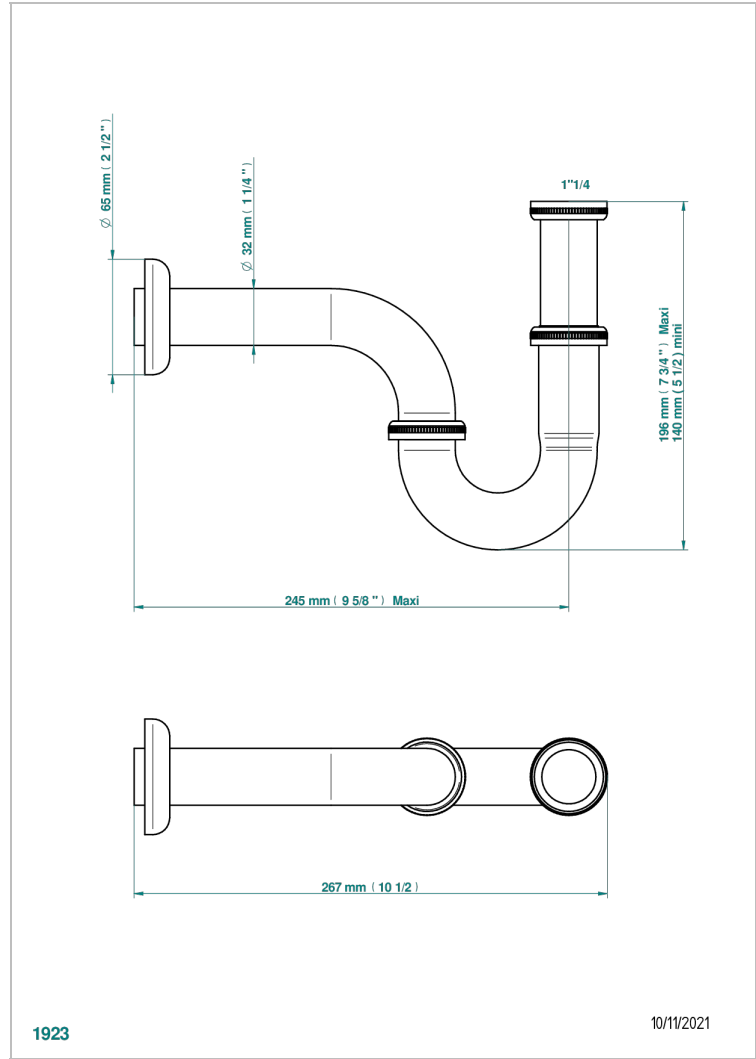

Sifón de lavabo ajustable mini 140 mm maxi 195 mm con rosetón

1923

10/11/2021

CARACTERÍSTICAS

- Malmaison metal
- Sifón de lavabo ajustable mini 140 mm maxi 195 mm con rosetón

ACABADOS DISPONIBLES

Bronce claro - D01
Cerámica negra mate - D30
Cobre viejo mate - H07
Cromo - A02
Cromo / dorado - G02
Cromo mate - C02

Dorado - F01
Dorado mate - F07
Dorado pálido - F30
Dorado pálido mate (sin barniz) - F31
Níquel - B01
Níquel mate - C01

Níquel viejo - H28