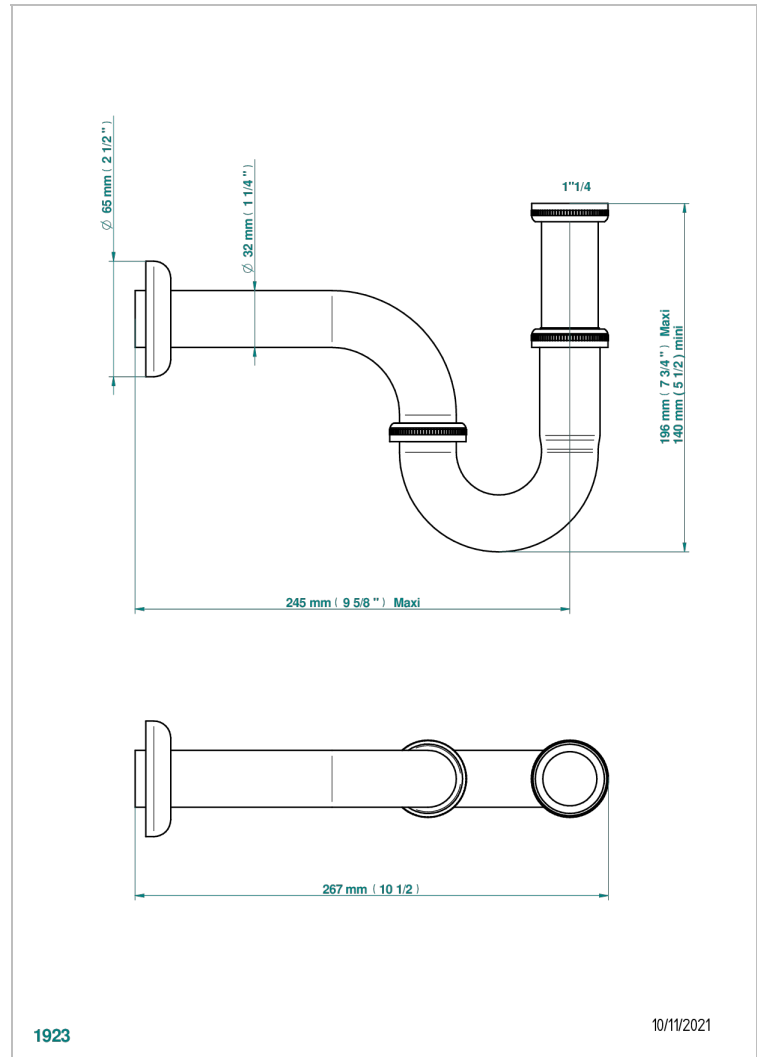

CORVAIR FIOR DI BOSCO CON MANETAS

U8L-315L/US

Heavy cast brass adjustable P-trap with cleanout plug 1 1/4" - 1 1/4" 17 gauge

THG[®]
PARIS

CARACTERÍSTICAS

- Corvaire Fior di Bosco con manetas
- Heavy cast brass adjustable P-trap with cleanout plug 1 1/4" - 1 1/4" 17 gauge

ACABADOS DISPONIBLES

Bronce claro - D01
Cerámica negra mate - D30
Cromo - A02
Cromo mate - C02
Dorado - F01
Dorado mate - F07

Dorado pálido - F30
Dorado pálido mate (sin barniz) - F31
Níquel - B01
Níquel mate - C01
Pvd blush - H62
Pvd blush mate - H60

Pvd color latón - H49
Pvd color latón mate - H50
Pvd color níquel - H55
Pvd color níquel mate - H56
Pvd color oro - H52
Pvd color oro mate - H53

Pvd grafito - H64
Pvd grafito mate - H65
Pvd marrón bronce - F33
Pvd marrón bronce mate - F34
Pvd umber - H66
Pvd umber mate - H67