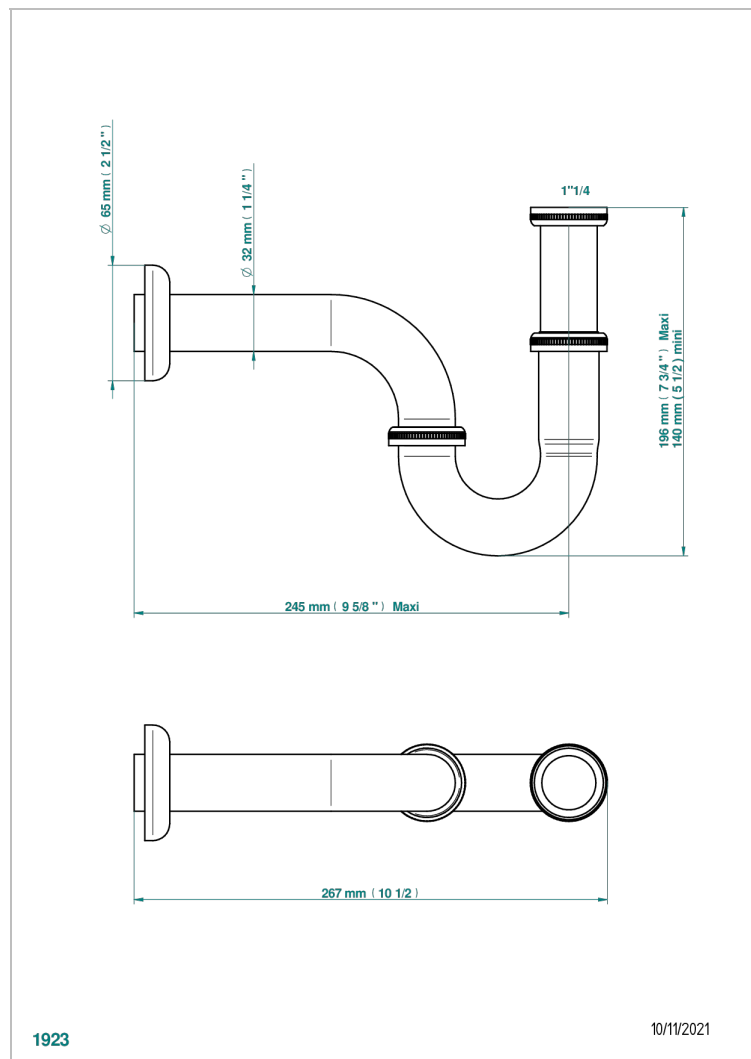

CORVAIR FIOR DI BOSCO

U8K-315L/US

THG[®]
PARIS

Siphon tube de lavabo réglable avec rosace fourni par le client, standard américain

CARACTÉRISTIQUES

- Corvoir Fior di Bosco
- Siphon tube de lavabo réglable avec rosace fourni par le client, standard américain

FINITIONS DISPONIBLES

Bronze clair - D01
Chromé - A02
Chromé mat - C02
Doré brillant - F01
Doré mat - F07
Nickel brillant - B01

Nickel mat - C01
Noir mat céramique - D30
Or pâle - F30
Or pâle mat - F31
Pvd blush - H62
Pvd blush mat - H60