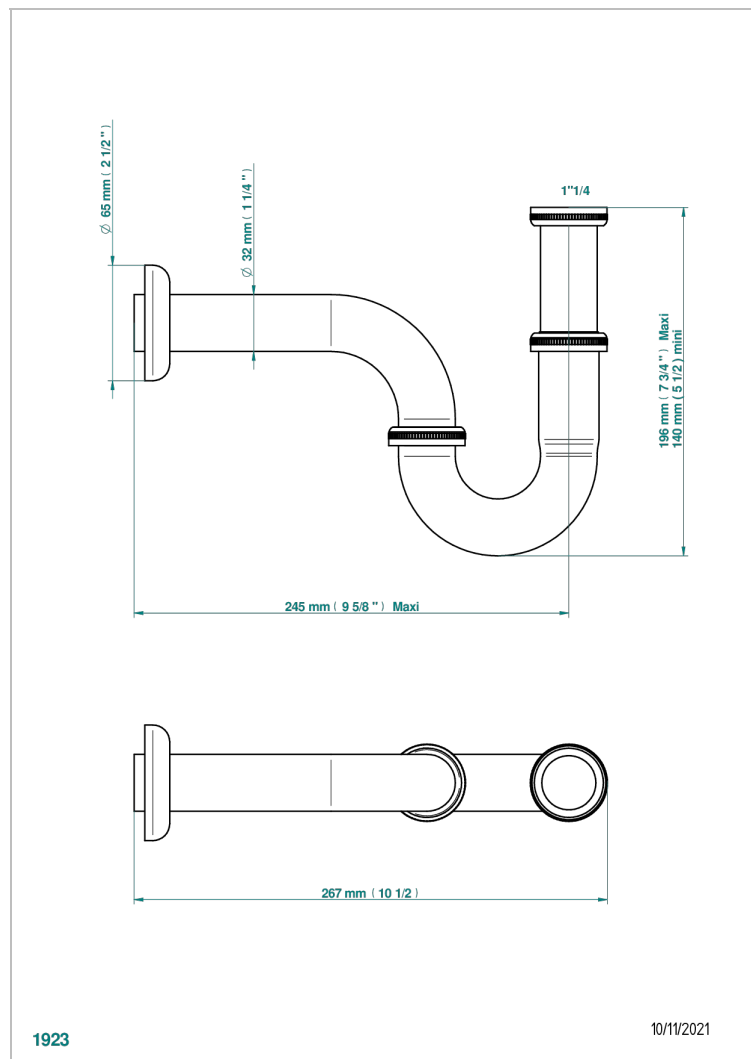

CORVAIR PORTORO A MANETTES

U8J-315L/US

THG[®]
PARIS

Siphon tube de lavabo réglable avec rosace fourni par le client, standard américain

CARACTÉRISTIQUES

- Corvaair Portoro à manettes
- Siphon tube de lavabo réglable avec rosace fourni par le client, standard américain

FINITIONS DISPONIBLES

Bronze clair - D01
Chromé - A02
Chromé mat - C02
Doré brillant - F01
Doré mat - F07
Nickel brillant - B01

Nickel mat - C01
Noir mat céramique - D30
Or pâle - F30
Or pâle mat - F31
Pvd blush - H62
Pvd blush mat - H60