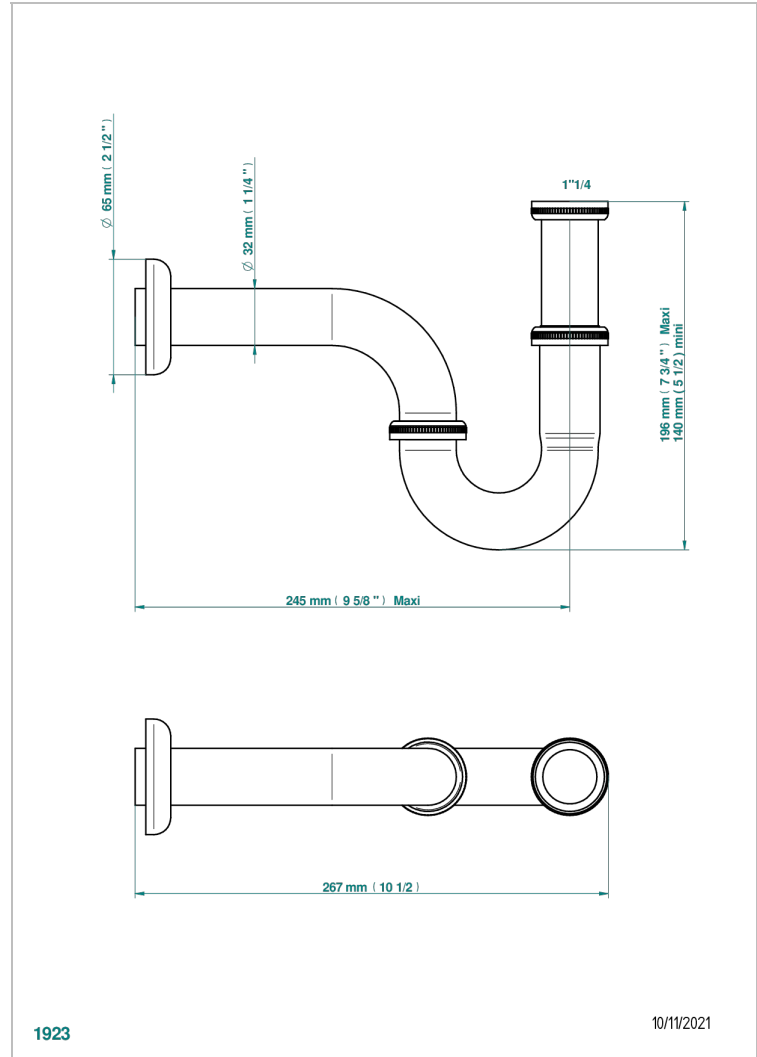

CORVAIR PORTORO CON MANETAS

U8J-315L/US

Heavy cast brass adjustable P-trap with cleanout plug 1 1/4" - 1 1/4" 17 gauge

THG[®]
PARIS

CARACTERÍSTICAS

- Corvaair Portoro con manetas
- Heavy cast brass adjustable P-trap with cleanout plug 1 1/4" - 1 1/4" 17 gauge

ACABADOS DISPONIBLES

Bronce claro - D01
Cerámica negra mate - D30
Cromo - A02
Cromo mate - C02
Dorado - F01
Dorado mate - F07

Dorado pálido - F30
Dorado pálido mate (sin barniz) - F31
Níquel - B01
Níquel mate - C01
Pvd blush - H62
Pvd blush mate - H60