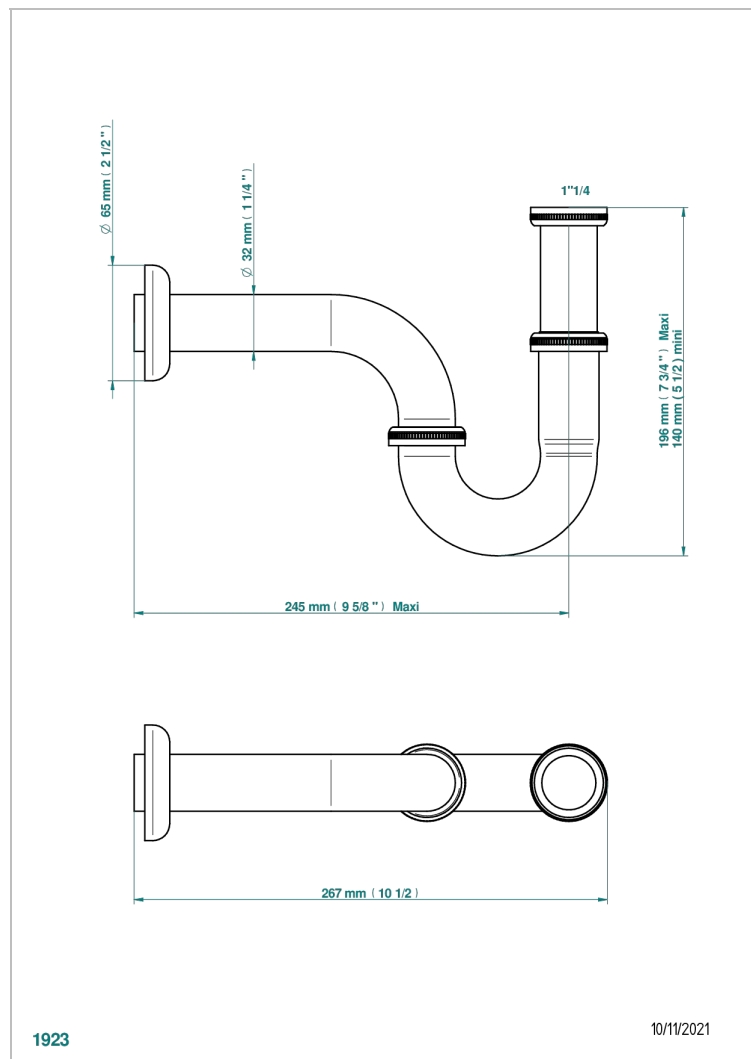

Siphon tube de lavabo réglable avec rosace fourni par le client, standard américain

1923

10/11/2021

CARACTÉRISTIQUES

- Corvair Portoro
- Siphon tube de lavabo réglable avec rosace fourni par le client, standard américain

FINITIONS DISPONIBLES

Bronze clair - D01
 Chromé - A02
 Chromé mat - C02
 Doré brillant - F01
 Doré mat - F07
 Nickel brillant - B01

Nickel mat - C01
 Noir mat céramique - D30
 Or pâle - F30
 Or pâle mat - F31
 Pvd blush - H62
 Pvd blush mat - H60