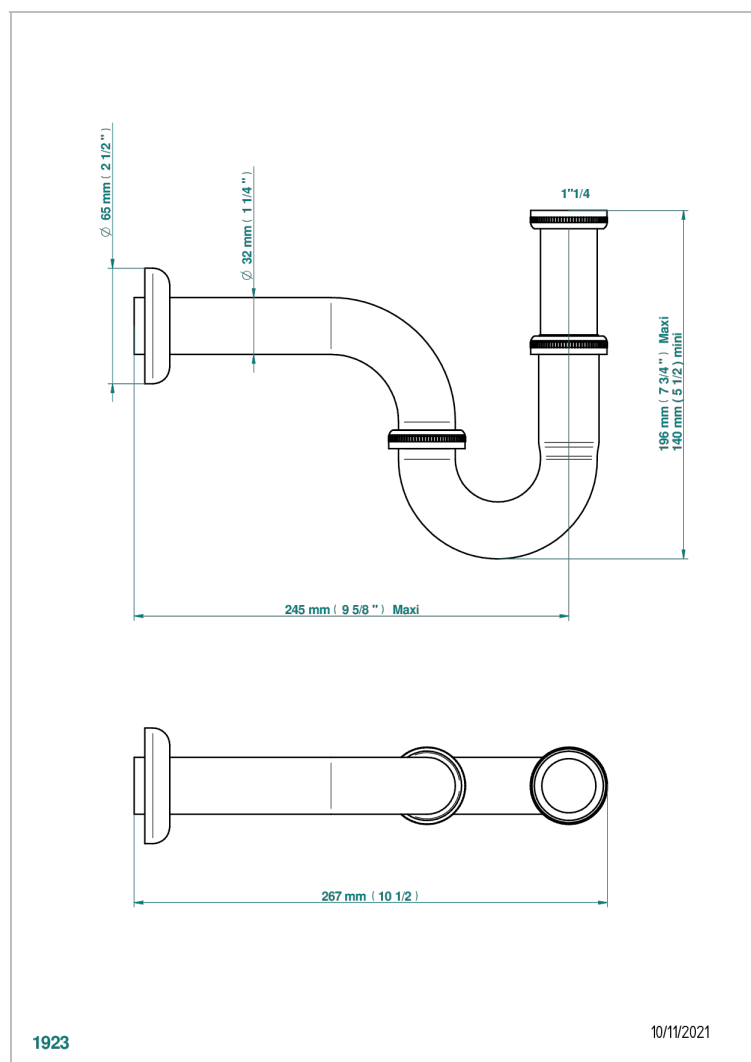

CORVAIR HOWLITE A MANETTES

U8G-315L/US

THG[®]
PARIS

Siphon tube de lavabo réglable avec rosace fourni par le client, standard américain

CARACTÉRISTIQUES

- Corvaire Howlite à manettes
- Siphon tube de lavabo réglable avec rosace fourni par le client, standard américain

FINITIONS DISPONIBLES

Bronze clair - D01
Chromé - A02
Chromé mat - C02
Doré brillant - F01
Doré mat - F07
Nickel brillant - B01

Nickel mat - C01
Noir mat céramique - D30
Or pâle - F30
Or pâle mat - F31
Pvd blush - H62
Pvd blush mat - H60