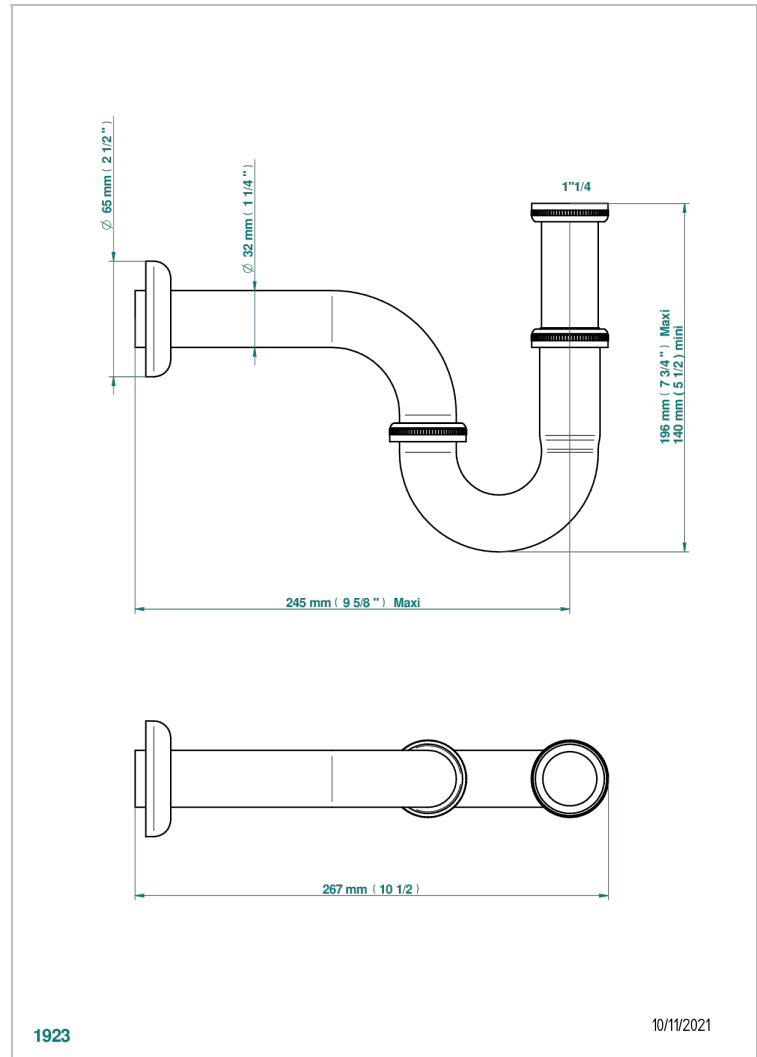

Siphon tube de lavabo réglable avec rosace fourni par le client, standard américain

## CARACTÉRISTIQUES

- Corvair Howlite
- Siphon tube de lavabo réglable avec rosace fourni par le client, standard américain

## FINITIONS DISPONIBLES

Bronze clair - D01  
Chromé - A02  
Chromé mat - C02  
Doré brillant - F01  
Doré mat - F07  
Nickel brillant - B01

Nickel mat - C01  
Noir mat céramique - D30  
Or pâle - F30  
Or pâle mat - F31  
Pvd blush - H62  
Pvd blush mat - H60