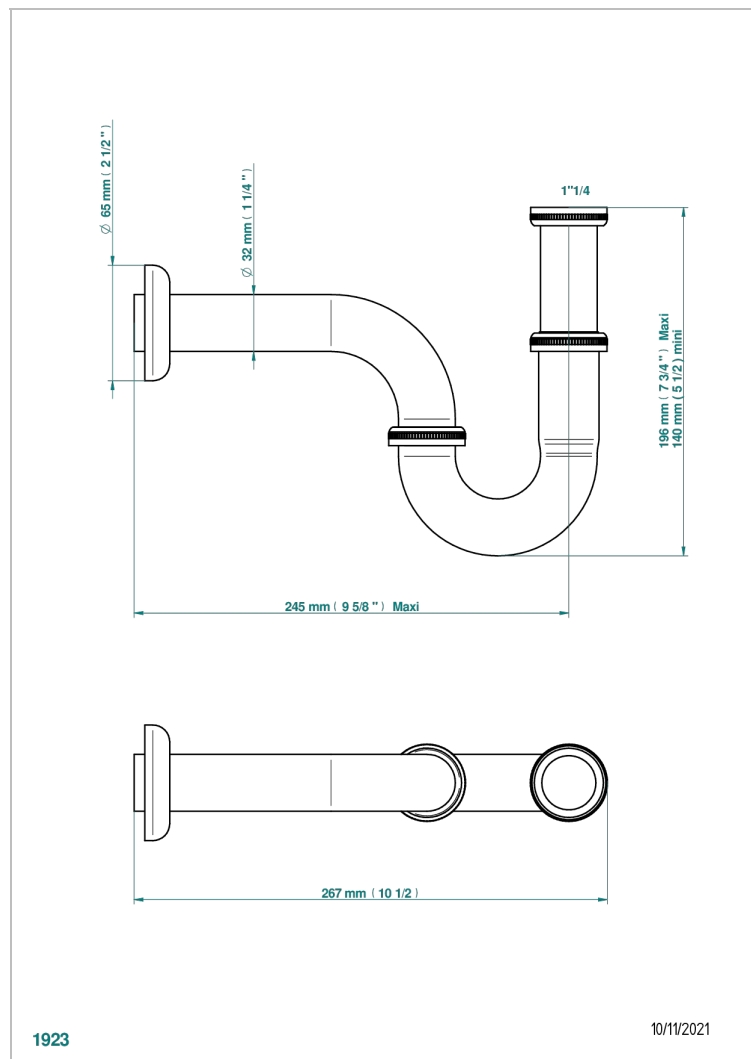

CORVAIR A MANETTES

U8E-315L/US

THG[®]
PARIS

Siphon tube de lavabo réglable avec rosace fourni par le client, standard américain

CARACTÉRISTIQUES

- Corvoir à manettes
- Siphon tube de lavabo réglable avec rosace fourni par le client, standard américain

FINITIONS DISPONIBLES

Bronze clair - D01
Chromé - A02
Chromé insert doré - GA1
Chromé mat - C02
Doré brillant - F01
Doré mat - F07

Nickel brillant - B01
Nickel mat - C01
Noir mat céramique - D30
Or pâle - F30
Or pâle mat - F31
Pvd blush - H62