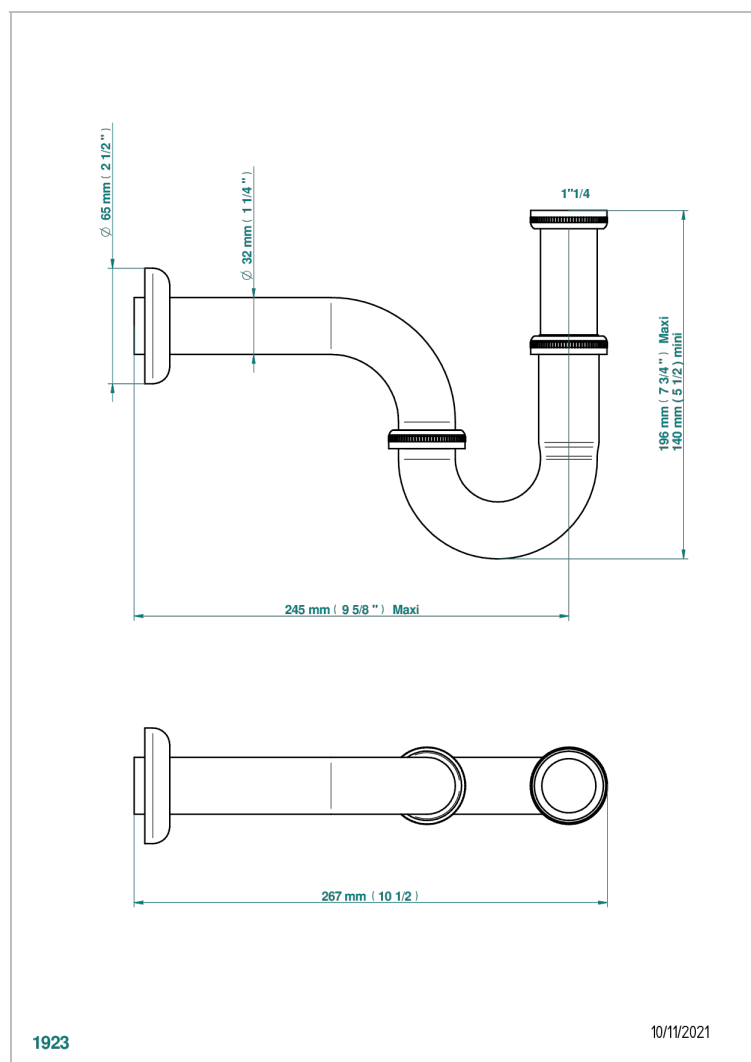

Siphon tube de lavabo réglable avec rosace fourni par le client, standard américain

1923

10/11/2021

CARACTÉRISTIQUES

- Corvaïr
- Siphon tube de lavabo réglable avec rosace fourni par le client, standard américain

FINITIONS DISPONIBLES

Bronze clair - D01
 Chromé - A02
 Chromé insert doré - GA1
 Chromé mat - C02
 Doré brillant - F01
 Doré mat - F07

Nickel brillant - B01
 Nickel mat - C01
 Noir mat céramique - D30
 Or pâle - F30
 Or pâle mat - F31
 Pvd blush - H62