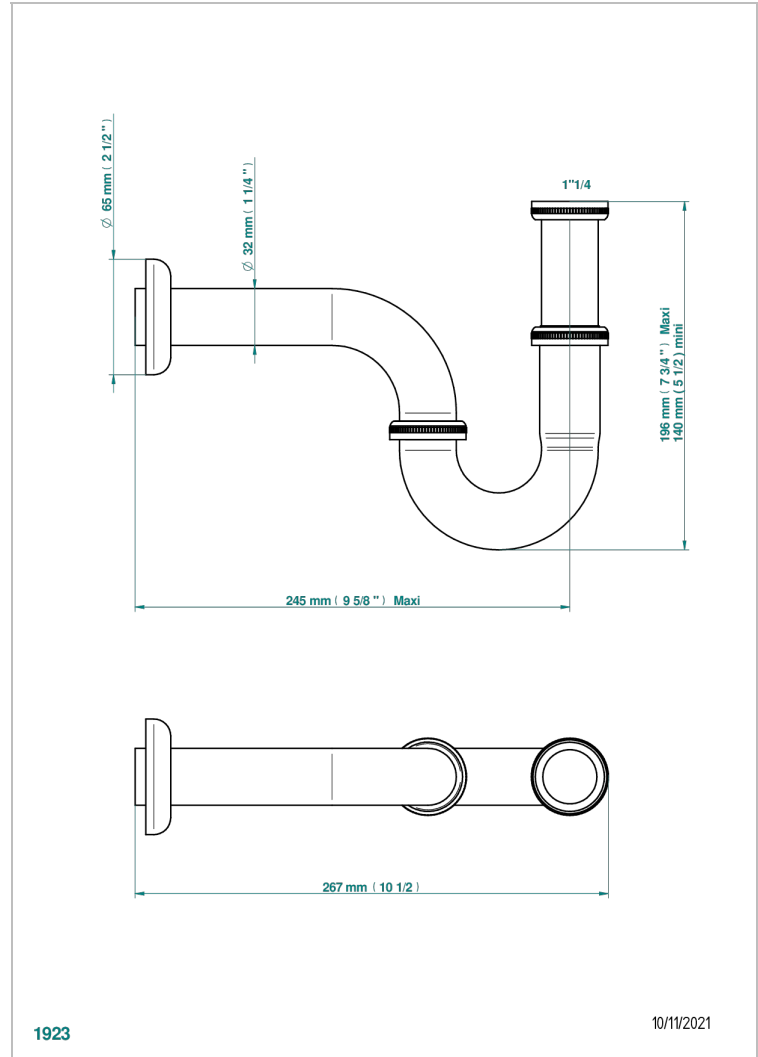

TROCADERO LAPIS LAZULI

U7B-315L/US

THG[®]
PARIS

Siphon tube de lavabo réglable avec rosace fourni par le client, standard américain

1923

10/11/2021

CARACTÉRISTIQUES

- Trocadéro Lapis Lazuli
- Siphon tube de lavabo réglable avec rosace fourni par le client, standard américain

Vieux nickel - H28