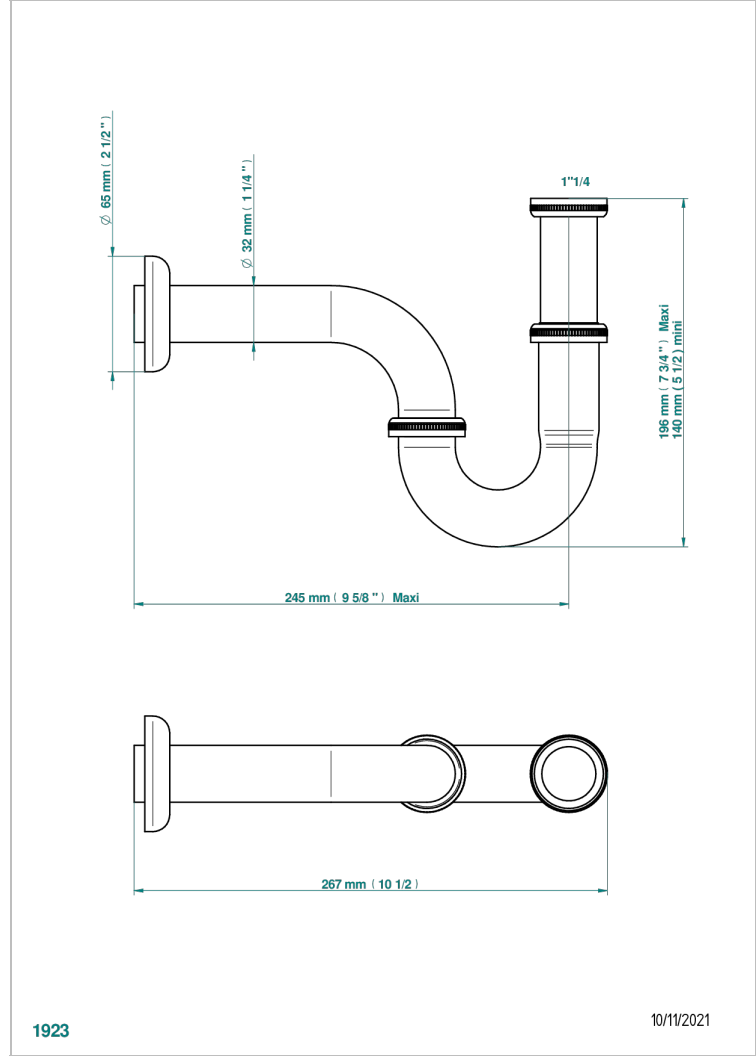

Siphon tube de lavabo réglable avec rosace fourni par le client, standard américain

1923

10/11/2021

CARACTÉRISTIQUES

- New Island
- Siphon tube de lavabo réglable avec rosace fourni par le client, standard américain

FINITIONS DISPONIBLES

Bronze clair - D01
 Chromé - A02
 Chromé mat - C02
 Doré brillant - F01
 Doré mat - F07
 Nickel brillant - B01

Nickel mat - C01
 Noir mat céramique - D30
 Or pâle mat - F31
 Pvd blush - H62
 Pvd blush mat - H60
 Pvd couleur bronze brown - F33

Pvd couleur bronze brown - mat - F34
 Pvd couleur doré - H52
 Pvd couleur doré mat - H53
 Pvd couleur laiton - H49
 Pvd couleur laiton mat - H50
 Pvd couleur nickel - H55

Pvd couleur nickel mat - H56
 Pvd graphite - H64
 Pvd graphite mat - H65
 Pvd umber - H66
 Pvd umber mat - H67
 Vieux nickel - H28