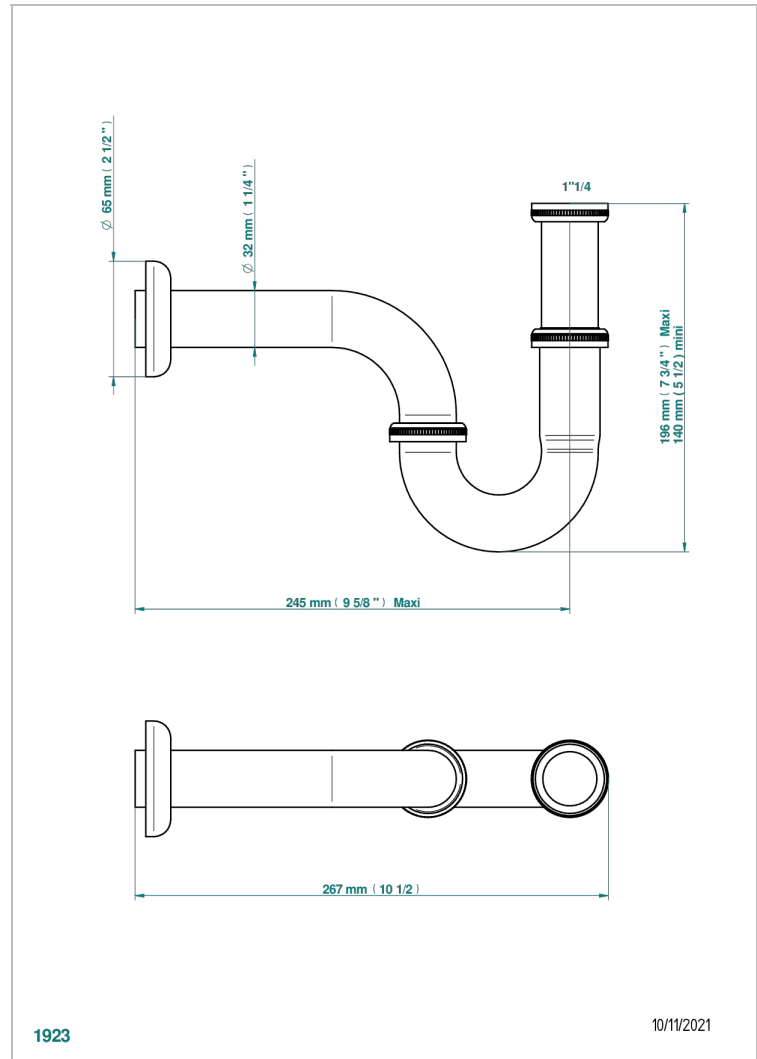

# SUN DRAGON

U5D-315L/US

THG<sup>®</sup>  
PARIS

Siphon tube de lavabo réglable avec rosace fourni par le client, standard américain

1923

10/11/2021

## CARACTÉRISTIQUES

- Sun Dragon
- Siphon tube de lavabo réglable avec rosace fourni par le client, standard américain

## FINITIONS DISPONIBLES

Bronze clair - D01  
Chromé - A02  
Chromé / doré - G02  
Chromé mat - C02  
Doré brillant - F01  
Doré mat - F07

Nickel brillant - B01  
Nickel mat - C01  
Noir mat céramique - D30  
Or pâle - F30  
Or pâle mat - F31  
Pvd blush - H62