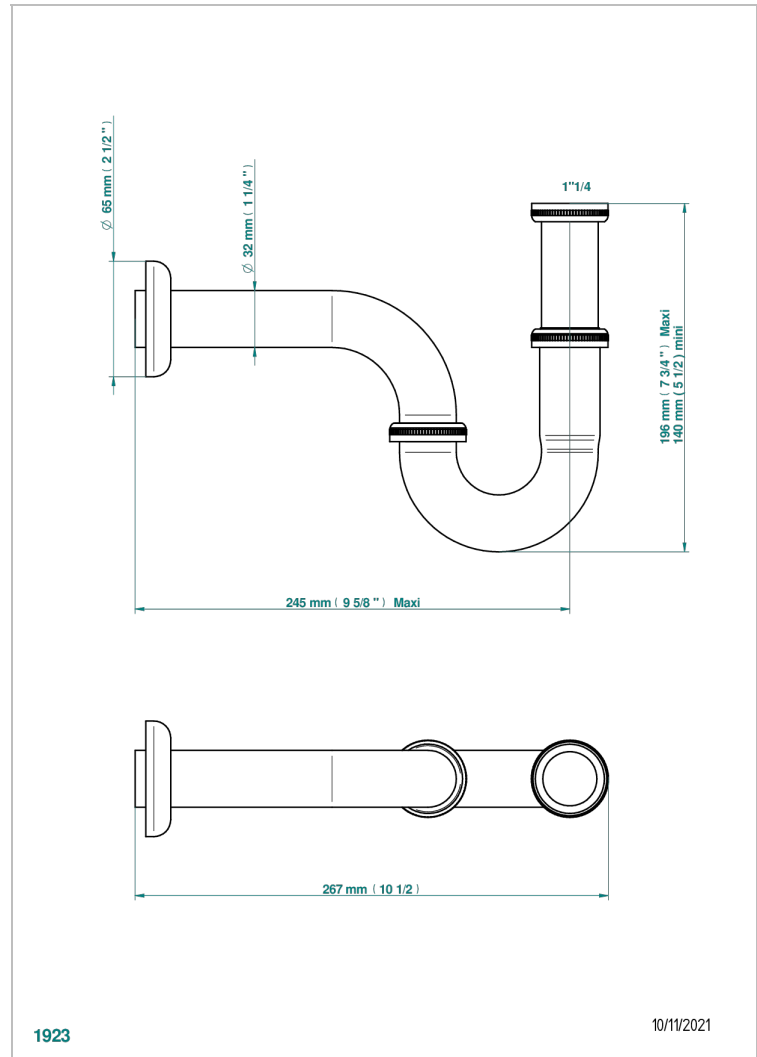

# NIHAL PORCELAINE VERTE

U2R-315L/US

THG<sup>®</sup>  
PARIS

Siphon tube de lavabo réglable avec rosace fourni par le client, standard américain

1923

10/11/2021

## CARACTÉRISTIQUES

- Nihal Porcelaine verte
- Siphon tube de lavabo réglable avec rosace fourni par le client, standard américain

## FINITIONS DISPONIBLES

Bronze clair - D01  
Chromé - A02  
Chromé / doré - G02  
Chromé mat - C02  
Doré brillant - F01  
Doré mat - F07

Nickel brillant - B01  
Nickel mat - C01  
Noir mat céramique - D30  
Or pâle - F30  
Or pâle mat - F31  
Pvd blush - H62