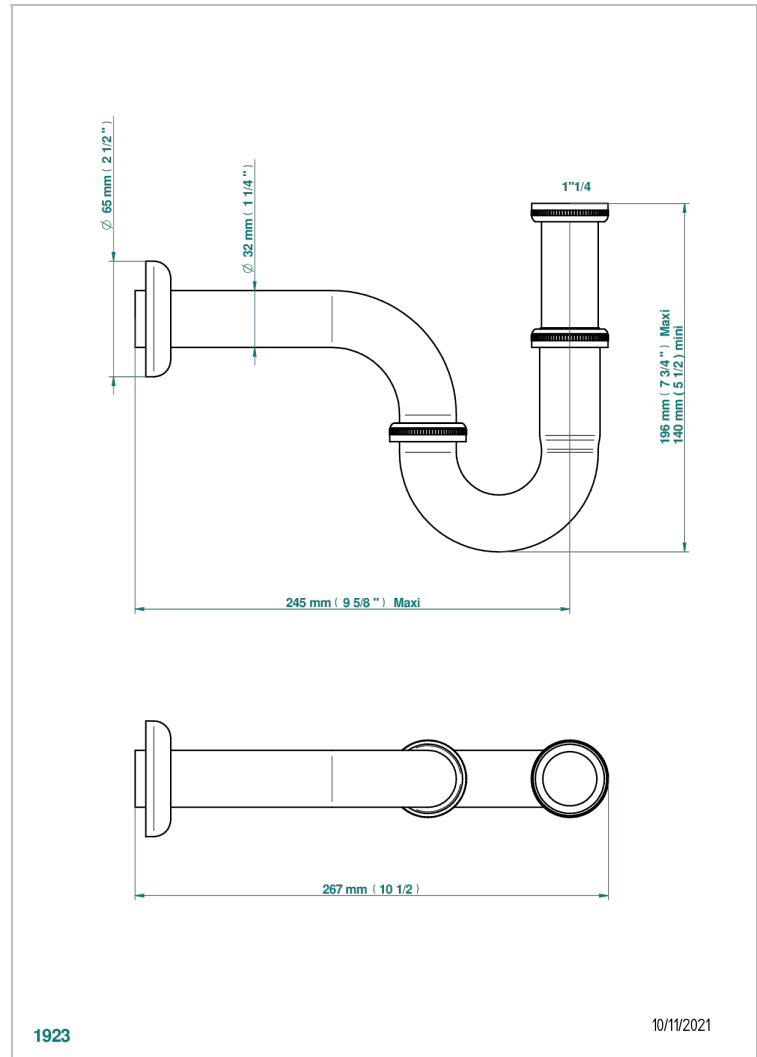

NIHAL PORCELANA VERDE

U2R-315L/US

Heavy cast brass adjustable P-trap with cleanout plug 1 1/4" - 1 1/4" 17 gauge

THG[®]
PARIS

CARACTERÍSTICAS

- Nihal porcelana verde
- Heavy cast brass adjustable P-trap with cleanout plug 1 1/4" - 1 1/4" 17 gauge

ACABADOS DISPONIBLES

Bronce claro - D01
Cerámica negra mate - D30
Cobre viejo mate - H07
Cromo - A02
Cromo / dorado - G02
Cromo mate - C02

Dorado - F01
Dorado mate - F07
Dorado pálido - F30
Dorado pálido mate (sin barniz) - F31
Níquel - B01
Níquel mate - C01

Níquel viejo - H28
Pvd blush - H62
Pvd blush mate - H60
Pvd color latón - H49
Pvd color latón mate - H50
Pvd color níquel - H55

Pvd color níquel mate - H56
Pvd color oro - H52
Pvd color oro mate - H53
Pvd grafito - H64
Pvd grafito mate - H65
Pvd marrón bronce - F33

Pvd marrón bronce mate - F34
Pvd umber - H66
Pvd umber mate - H67