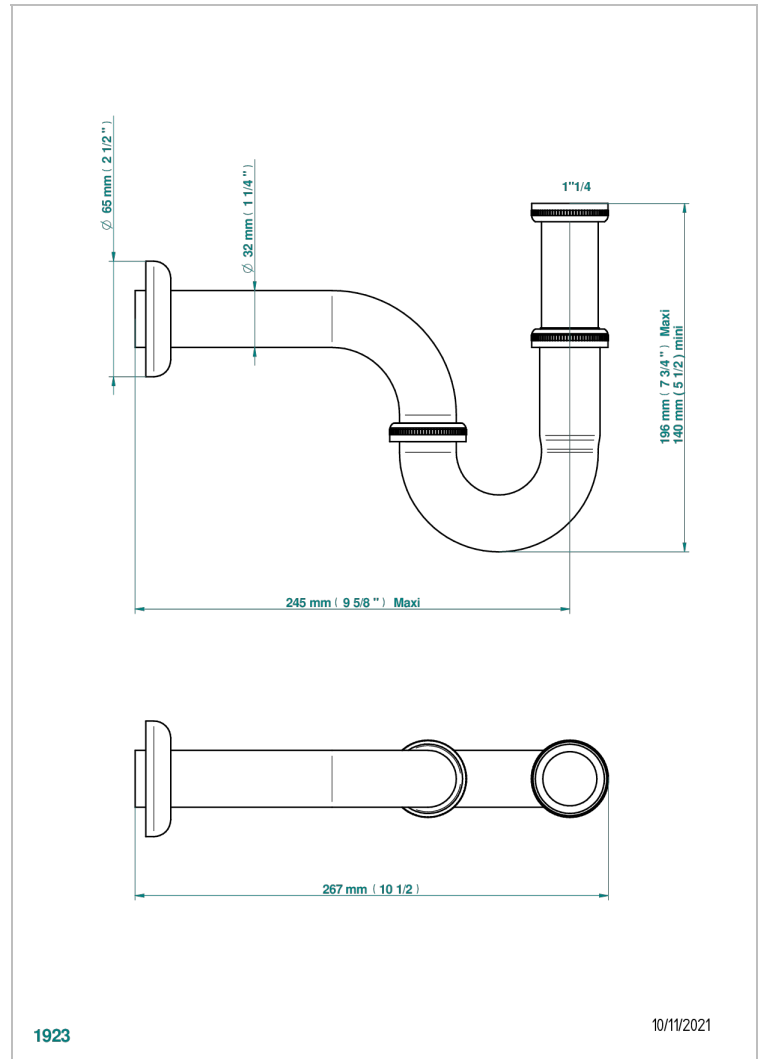

NIHAL PORCELAINE VERTE

U2R-315L

Siphon tube de lavabo réglable mini 140 maxi 195 mm avec rosace

THG[®]
PARIS

1923

10/11/2021

CARACTÉRISTIQUES

- Nihal Porcelaine verte
- Siphon tube de lavabo réglable mini 140 maxi 195 mm avec rosace

FINITIONS DISPONIBLES

Bronze clair - D01
Chromé - A02
Chromé / doré - G02
Chromé mat - C02
Doré brillant - F01
Doré mat - F07

Nickel brillant - B01
Nickel mat - C01
Noir mat céramique - D30
Or pâle - F30
Or pâle mat - F31
Pvd blush - H62