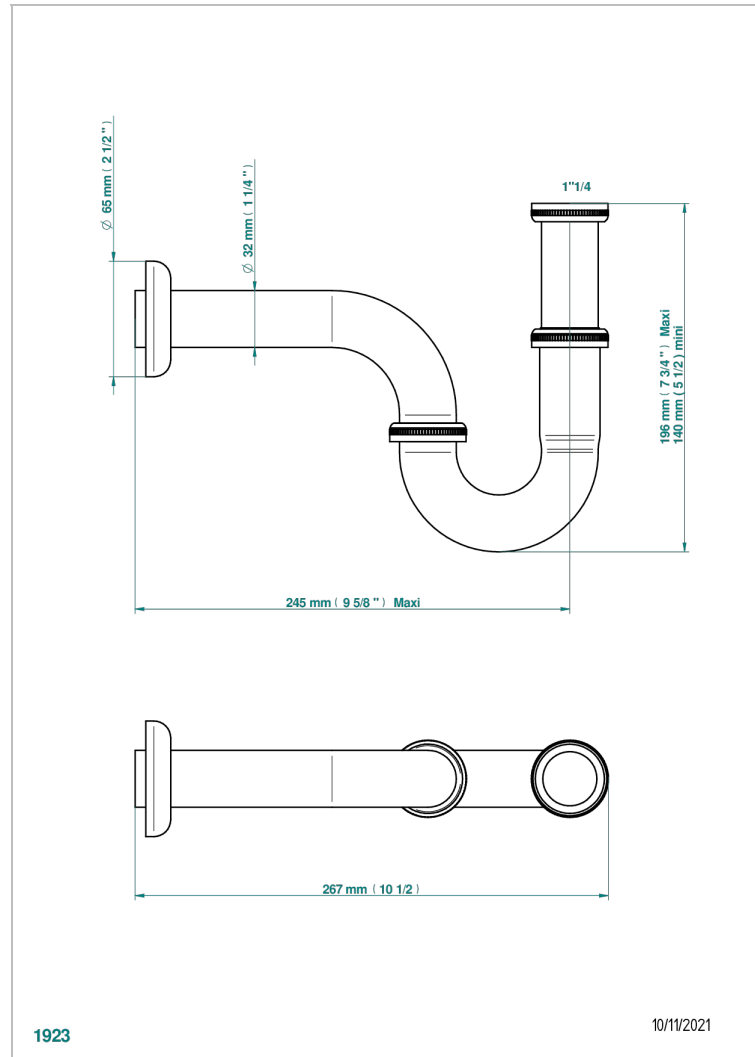

NIHAL GREEN PORCELAIN

U2R-315L

Adjustable "P" trap,height: mini 140 mm / maxi 195 mm

THG[®]
PARIS

CHARACTERISTIC

- Nihal Green porcelain
- Adjustable "P" trap,height: mini 140 mm / maxi 195 mm

AVAILABLE FINITIONS