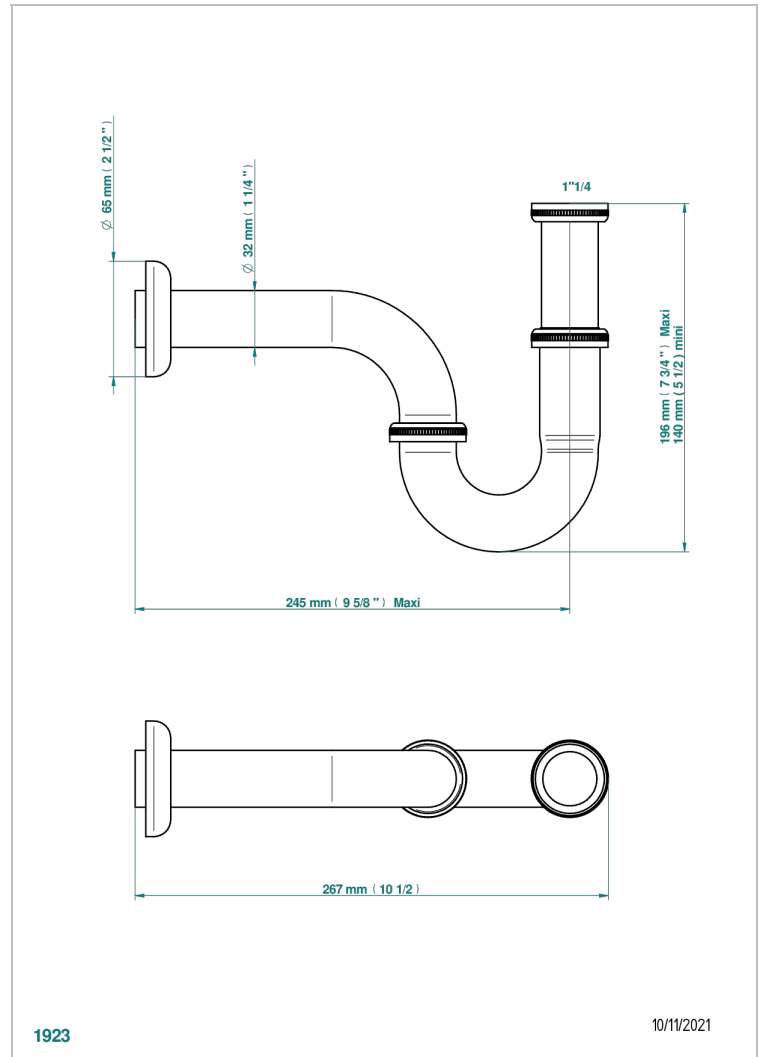

NIHAL PORCELAINE VERTE

U2R-315L

Siphon tube de lavabo réglable mini 140 maxi 195 mm avec rosace

THG[®]
PARIS

CARACTÉRISTIQUES

- Nihal Porcelaine verte
- Siphon tube de lavabo réglable mini 140 maxi 195 mm avec rosace

FINITIONS DISPONIBLES

Bronze clair - D01
Chromé - A02
Chromé / doré - G02
Chromé mat - C02
Doré brillant - F01
Doré mat - F07

Nickel brillant - B01
Nickel mat - C01
Noir mat céramique - D30
Or pâle - F30
Or pâle mat - F31
Pvd blush - H62